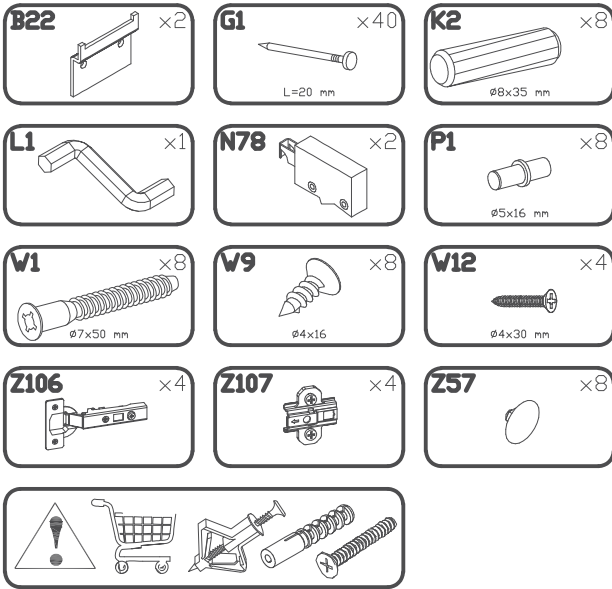

INSTRUKCJA MONTAŻU
FITTING-UP INSTRUCTION / AUFBAUANLEITUNG
MONTÁŽNÍ NÁVOD / MONTÁŽNY NÁVOD / SZERELÉSI UTASÍTÁS

restol®

Kuchnia RESTOL KU-W80