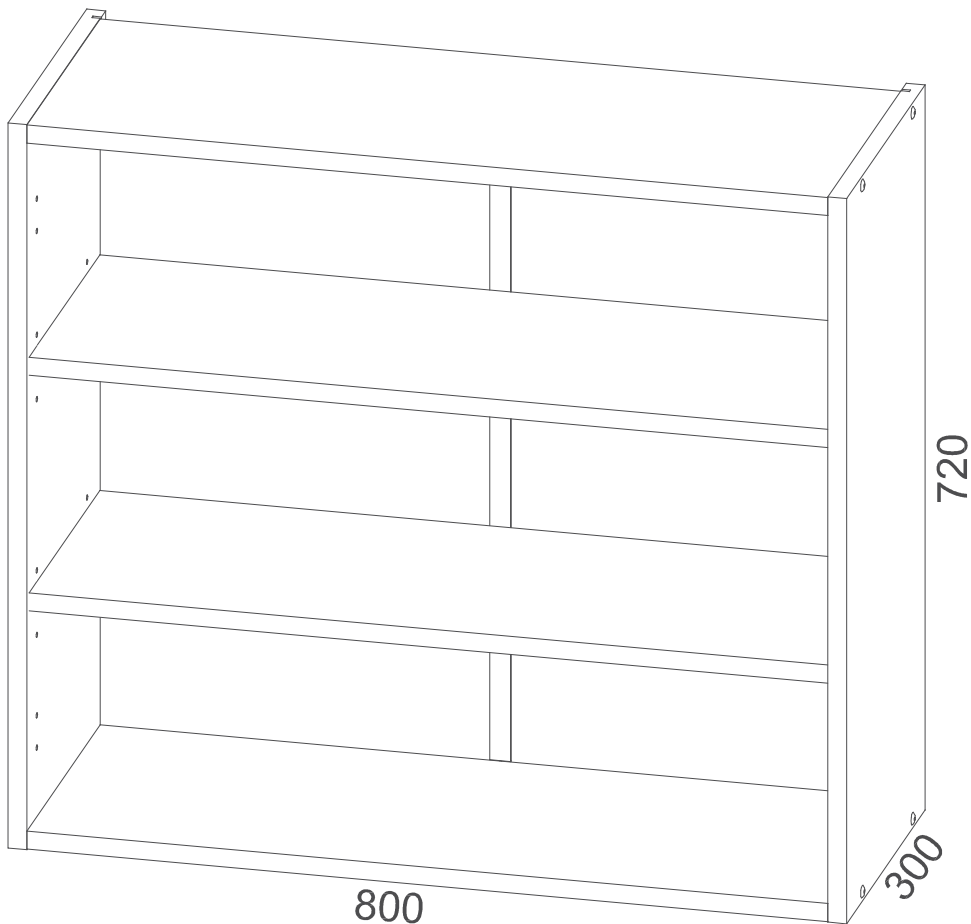

INSTRUKCJA MONTAŻU

FITTING-UP INSTRUCTION / AUFBAUANLEITUNG

MONTÁŽNÍ NÁVOD / MONTÁŽNY NÁVOD / SZERELÉSI UTASÍTÁS

Producent:
Restol sp. z o.o.
36-055 BRATKOWICE
www.restol.com.pl

Kuchnia **RESTOL**
KU-W80

restol®