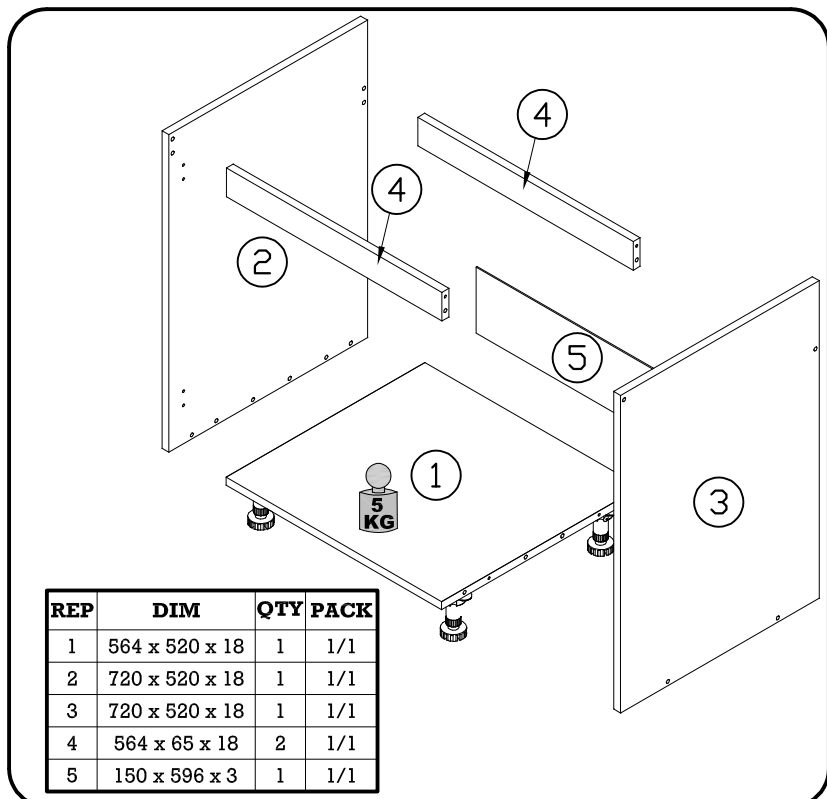

**INSTRUKCJA MONTAŻU**  
 FITTING-UP INSTRUCTION / AUFBAUANLEITUNG  
 MONTÁŽNÍ NÁVOD / MONTÁŽNY NÁVOD / SZERELÉSI UTASÍTÁS

**restol®**

**Kuchnia RESTOL**  
**KU-DZ60**

REP	DIM	QTY	PACK
1	564 x 520 x 18	1	1/1
2	720 x 520 x 18	1	1/1
3	720 x 520 x 18	1	1/1
4	564 x 65 x 18	2	1/1
5	150 x 596 x 3	1	1/1