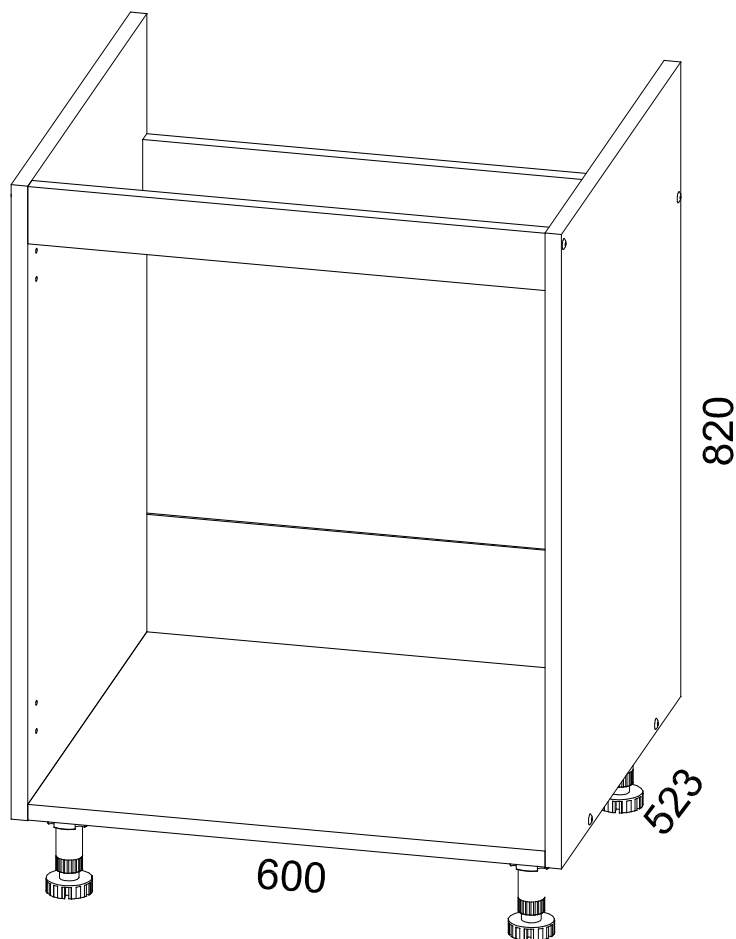

**Kuchnia RESTOL**  
**KU-DZ60**

**restol**®

600 x 820 x 523 /mm/