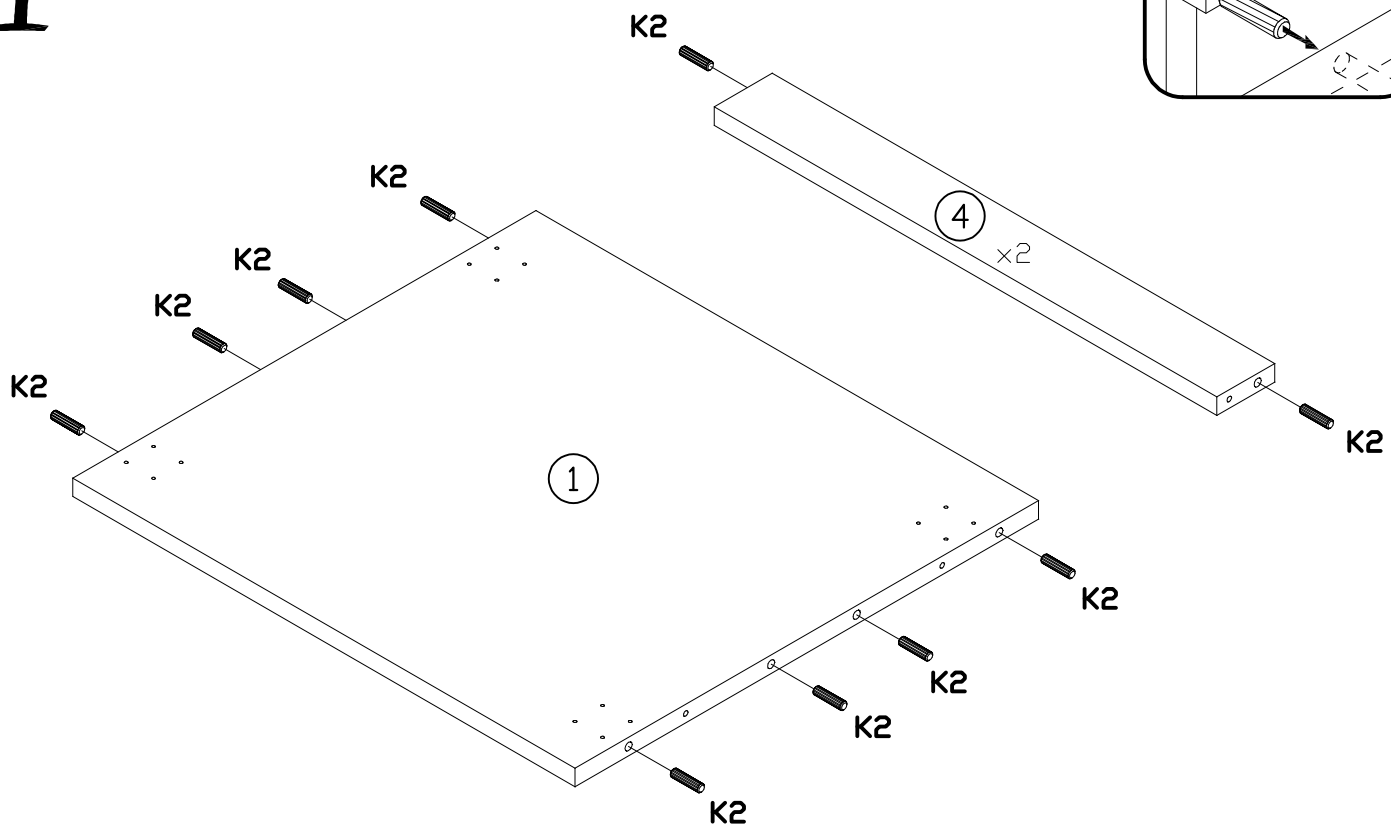

INSTRUKCJA MONTAŻU
FITTING-UP INSTRUCTION / AUFBAUANLEITUNG
MONTÁŽNÍ NÁVOD / MONTÁŽNY NÁVOD / SZERELÉSI UTASÍTÁS

restol®

Kuchnia RESTOL
KU-DZ60

REP	DIM	QTY	PACK
1	564 x 520 x 18	1	1/1
2	720 x 520 x 18	1	1/1
3	720 x 520 x 18	1	1/1
4	564 x 65 x 18	2	1/1
5	150 x 596 x 3	1	1/1

Do montażu potrzebne są:
You need for fitting-up:
Zur Montage werden Sie brauchen:
K montáži jsou potřebné:
Na montáž potrebujete:
A szereléshez szükséges:

1