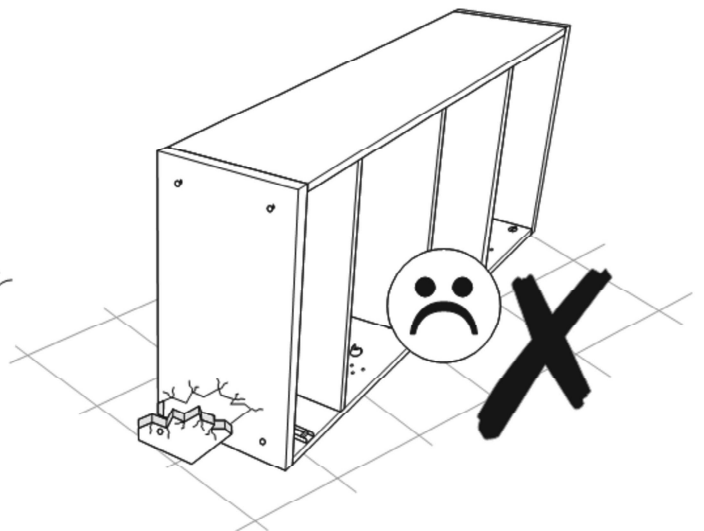

**INSTRUKCJA MONTAŻU**  
 FITTING-UP INSTRUCTION / AUFBAUANLEITUNG  
 MONTÁŽNÍ NÁVOD / MONTÁŽNY NÁVOD / SZERELÉSI UTASÍTÁS

**restol®**

**Kuchnia RESTOL**  
**KU-DZ60**

REP	DIM	QTY	PACK
1	564 x 520 x 18	1	1/1
2	720 x 520 x 18	1	1/1
3	720 x 520 x 18	1	1/1
4	564 x 65 x 18	2	1/1
5	150 x 596 x 3	1	1/1