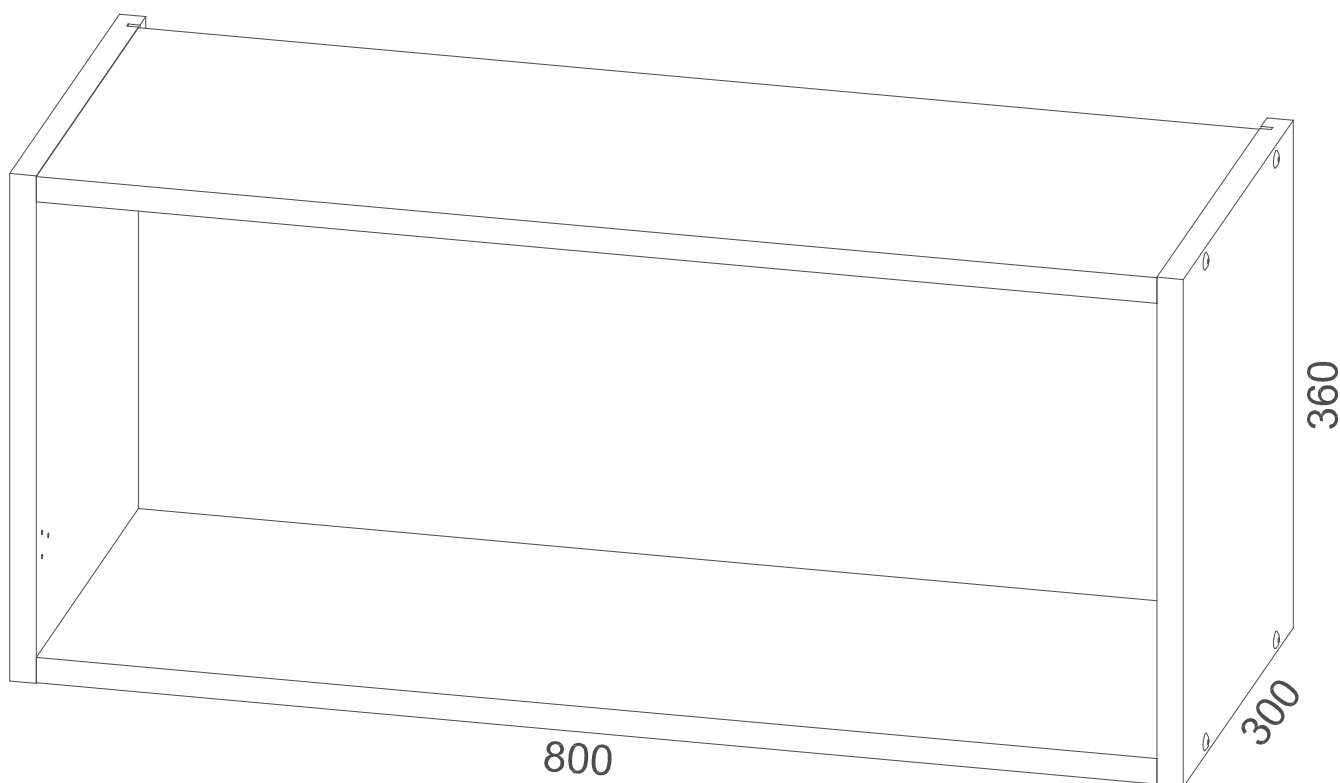

INSTRUKCJA MONTAŻU

FITTING-UP INSTRUCTION / AUFBAUANLEITUNG

MONTÁŽNÍ NÁVOD / MONTÁŽNY NÁVOD / SZERELÉSI UTASÍTÁS

Producent:
Restol sp. z o.o.
36-055 BRATKOWICE
www.restol.com.pl

Kuchnia **RESTOL**
KU-N80

restol®