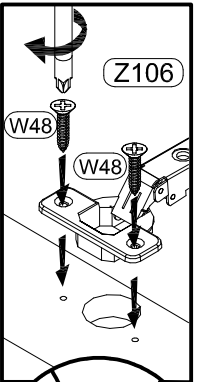

REP	DIM	QTY	PACK
1	1500 x 380 x 16	1	1/2
2	1500 x 380 x 16	1	1/2
3	332 x 380 x 16	1	2/2
4	332 x 380 x 16	1	2/2
5	243 x 379 x 16	1	2/2
6	243 x 379 x 16	1	2/2
7	1466 x 100 x 16	2	1/2
8	1466 x 72 x 16	2	1/2
9	483 x 375 x 16	1	2/2
10	1494 x 271 x 3	1	1/2
11	1501 x 70 x 16	1	1/2
12	496 x 275 x 16	2	1/2
AKCESORIA			2/2

x9

x2

x20

Ø3x10
x1WS
Ø3x13
x4Ø4x25
x16WP
Ø3.5x18
x6WS
Ø4x13
x8WS
Ø4x16
x3Z107
x4

x8

2

3

4