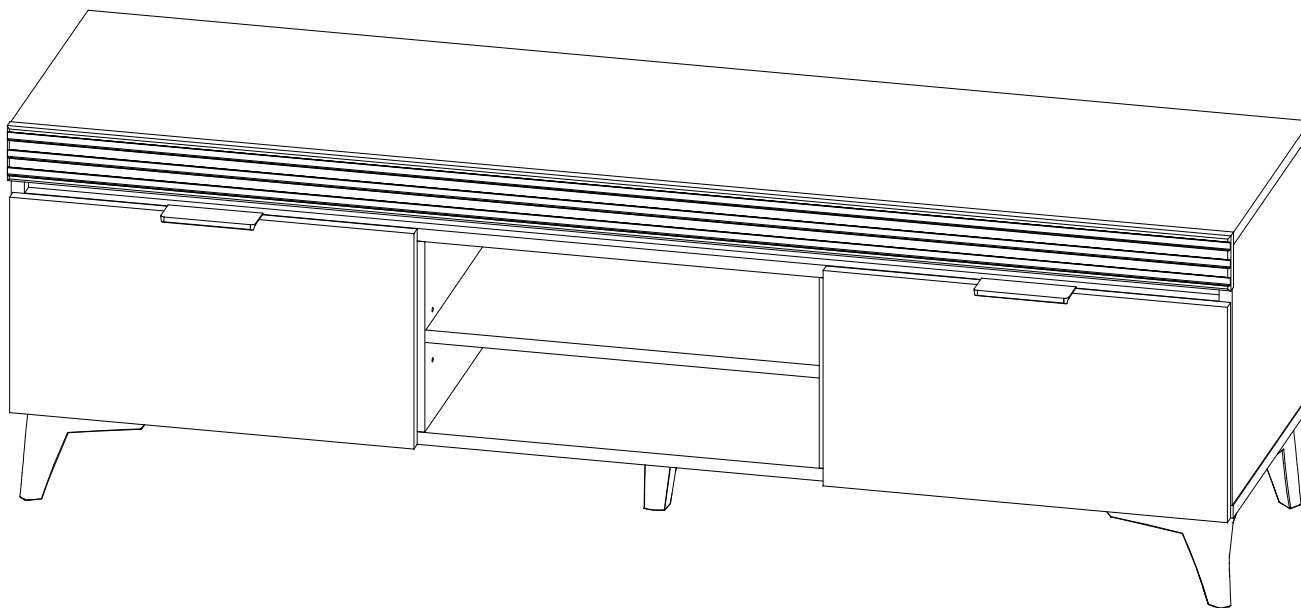

INSTRUKCJA MONTAŻU

FITTING-UP INSTRUCTION / AUFBAUANLEITUNG

MONTÁŽNÍ NÁVOD / MONTÁŽNY NÁVOD / SZERELÉSI UTASÍTÁS

MEGURO MGTV-1

szerokość / wysokość / głębokość: 1500 / 485 / 400

restol

Producent:

PPIH RESTOL Sp. z o.o.