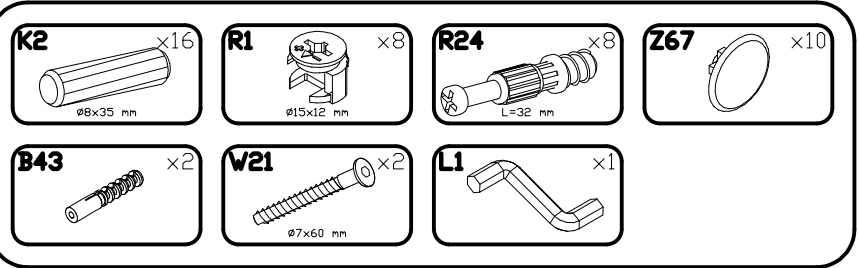

INSTRUKCJA MONTAŻU
 FITTING-UP INSTRUCTION / AUFBAUANLEITUNG
 MONTÁŽNÍ NÁVOD / MONTÁŽNY NÁVOD / SZERELÉSI UTASÍTÁS

Diverse

DIPO-1W

DIPO-1B

DIPO-1C

1W - BIAŁY
 1B - CZARNY
 1C - DĄB CRAFT

Do montażu potrzebne są:
 You need for fitting-up:
 Zur Montage werden Sie brauchen:
 K montáži jsou potřebné:
 Na montáž potrebujete:
 A szereléshez szükséges: