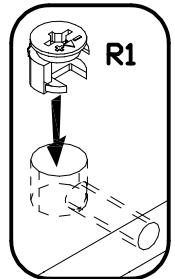

INSTRUKCJA MONTAŻU
FITTING-UP INSTRUCTION / AUFBAUANLEITUNG
MONTÁŽNÍ NÁVOD / MONTÁŽNY NÁVOD / SZERELÉSI UTASÍTÁS

Diverse

DIPO-1W

DIPO-1B

DIPO-1C

1W - BIAŁY
1B - CZARNY
1C - DĄB CRAFT

Do montażu potrzebne są:
You need for fitting-up:
Zur Montage werden Sie brauchen:
K montáži jsou potřebné:
Na montáž potrebujete:
A szereléshez szükséges:

1