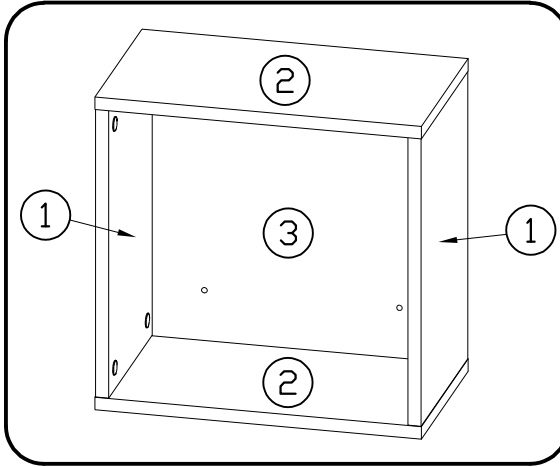

INSTRUKCJA MONTAŻU
 FITTING-UP INSTRUCTION / AUFBAUANLEITUNG
 MONTÁŽNÍ NÁVOD / MONTÁŽNY NÁVOD / SZERELÉSI UTASÍTÁS

Diverse

DIPO-1W

DIPO-1B

DIPO-1C

1W - BIAŁY
 1B - CZARNY
 1C - DĄB CRAFT

Do montażu potrzebne są:
 You need for fitting-up:
 Zur Montage werden Sie brauchen:
 K montáži jsou potřebné:
 Na montáž potrebujete:
 A szereléshez szükséges: