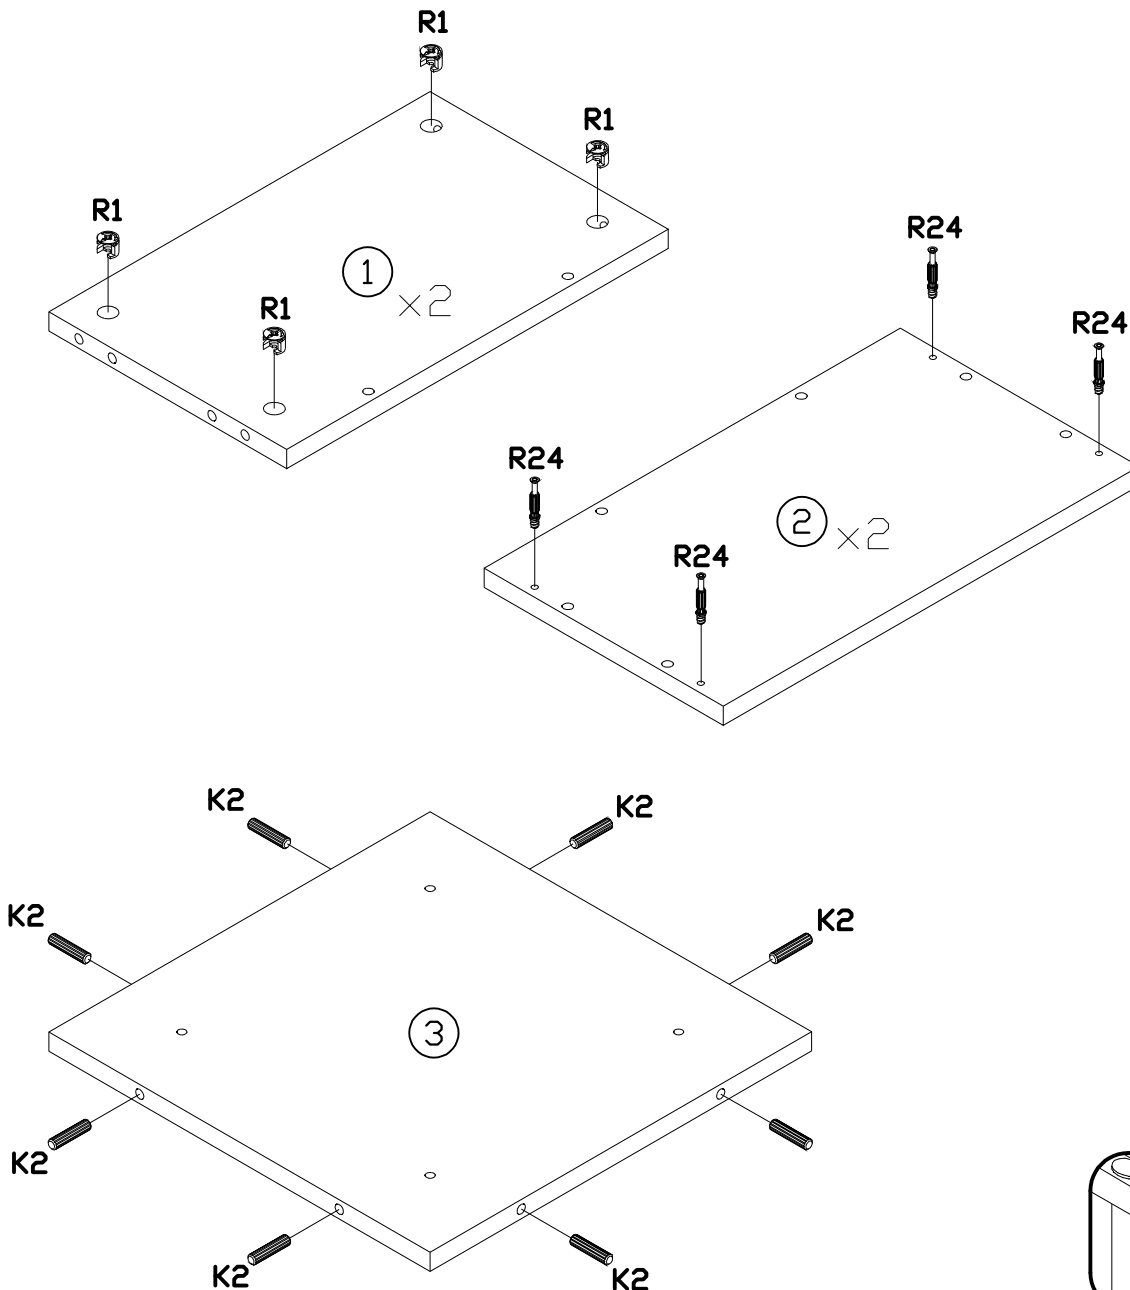

Do montażu potrzebne są:
You need for fitting-up:
Zur Montage werden Sie brauchen:
K montáži jsou potřebné:
Na montáž potrebujete:
A szereléshez szükséges:

1