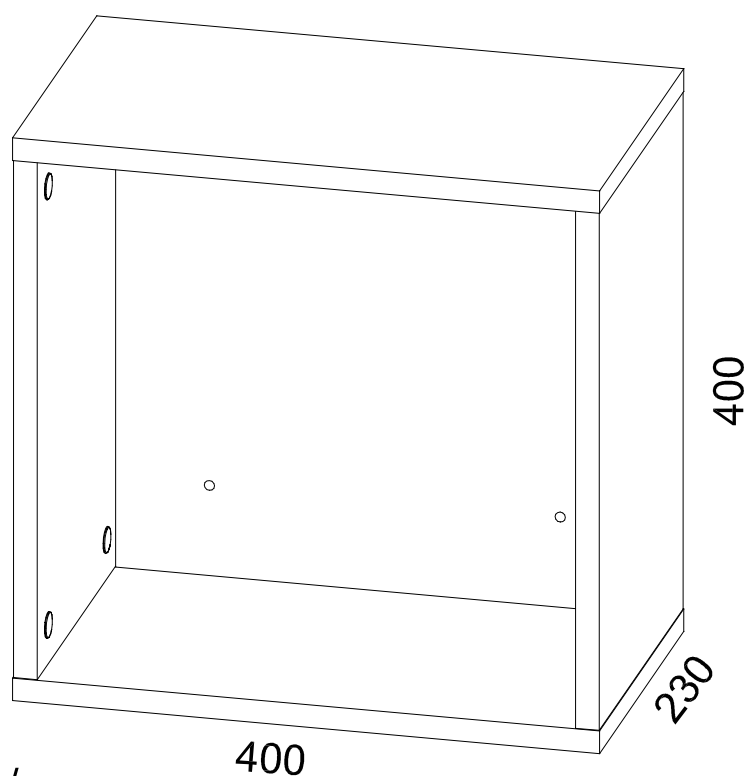

W - BIAŁY
B - CZARNY
C - DĄB CRAFT

400 x 400 x 230mm/

400

400

230

WSKAZÓWKA na temat pielęgnacji mebla.

Czyścić elementy wilgotną szmatką lub papierowym ręcznikiem.

Nie używać chemicznych środków czyszczących.