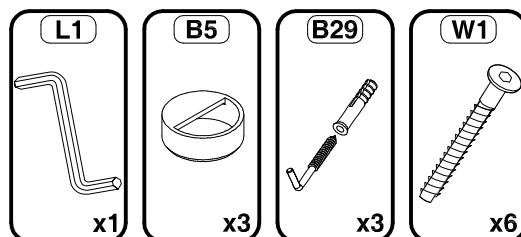

Záruka je k dispozíci na následujícím odkazu:

Záruka k dispozícii pod odkazom:

Link a jótálláshoz :

[www.sklep.restol.com.pl/
upload/gwarancja.pdf](http://www.sklep.restol.com.pl/upload/gwarancja.pdf)

szerokość / wysokość / głębokość: 1500 / 200 / 236

???

REP	DIM	QTY	PACK
1	1500 x 200 x 16	1	1/1
2	1464 x 220 x 16	1	1/1
AKCESORIA			1/1

Do montázu potrebne są:
 You need for fitting-up:
 Zur Montage werden Sie brauchen:
 K montáži jsou potřebné:
 Na montáž potrebujete:
 A szereléshez szükséges: