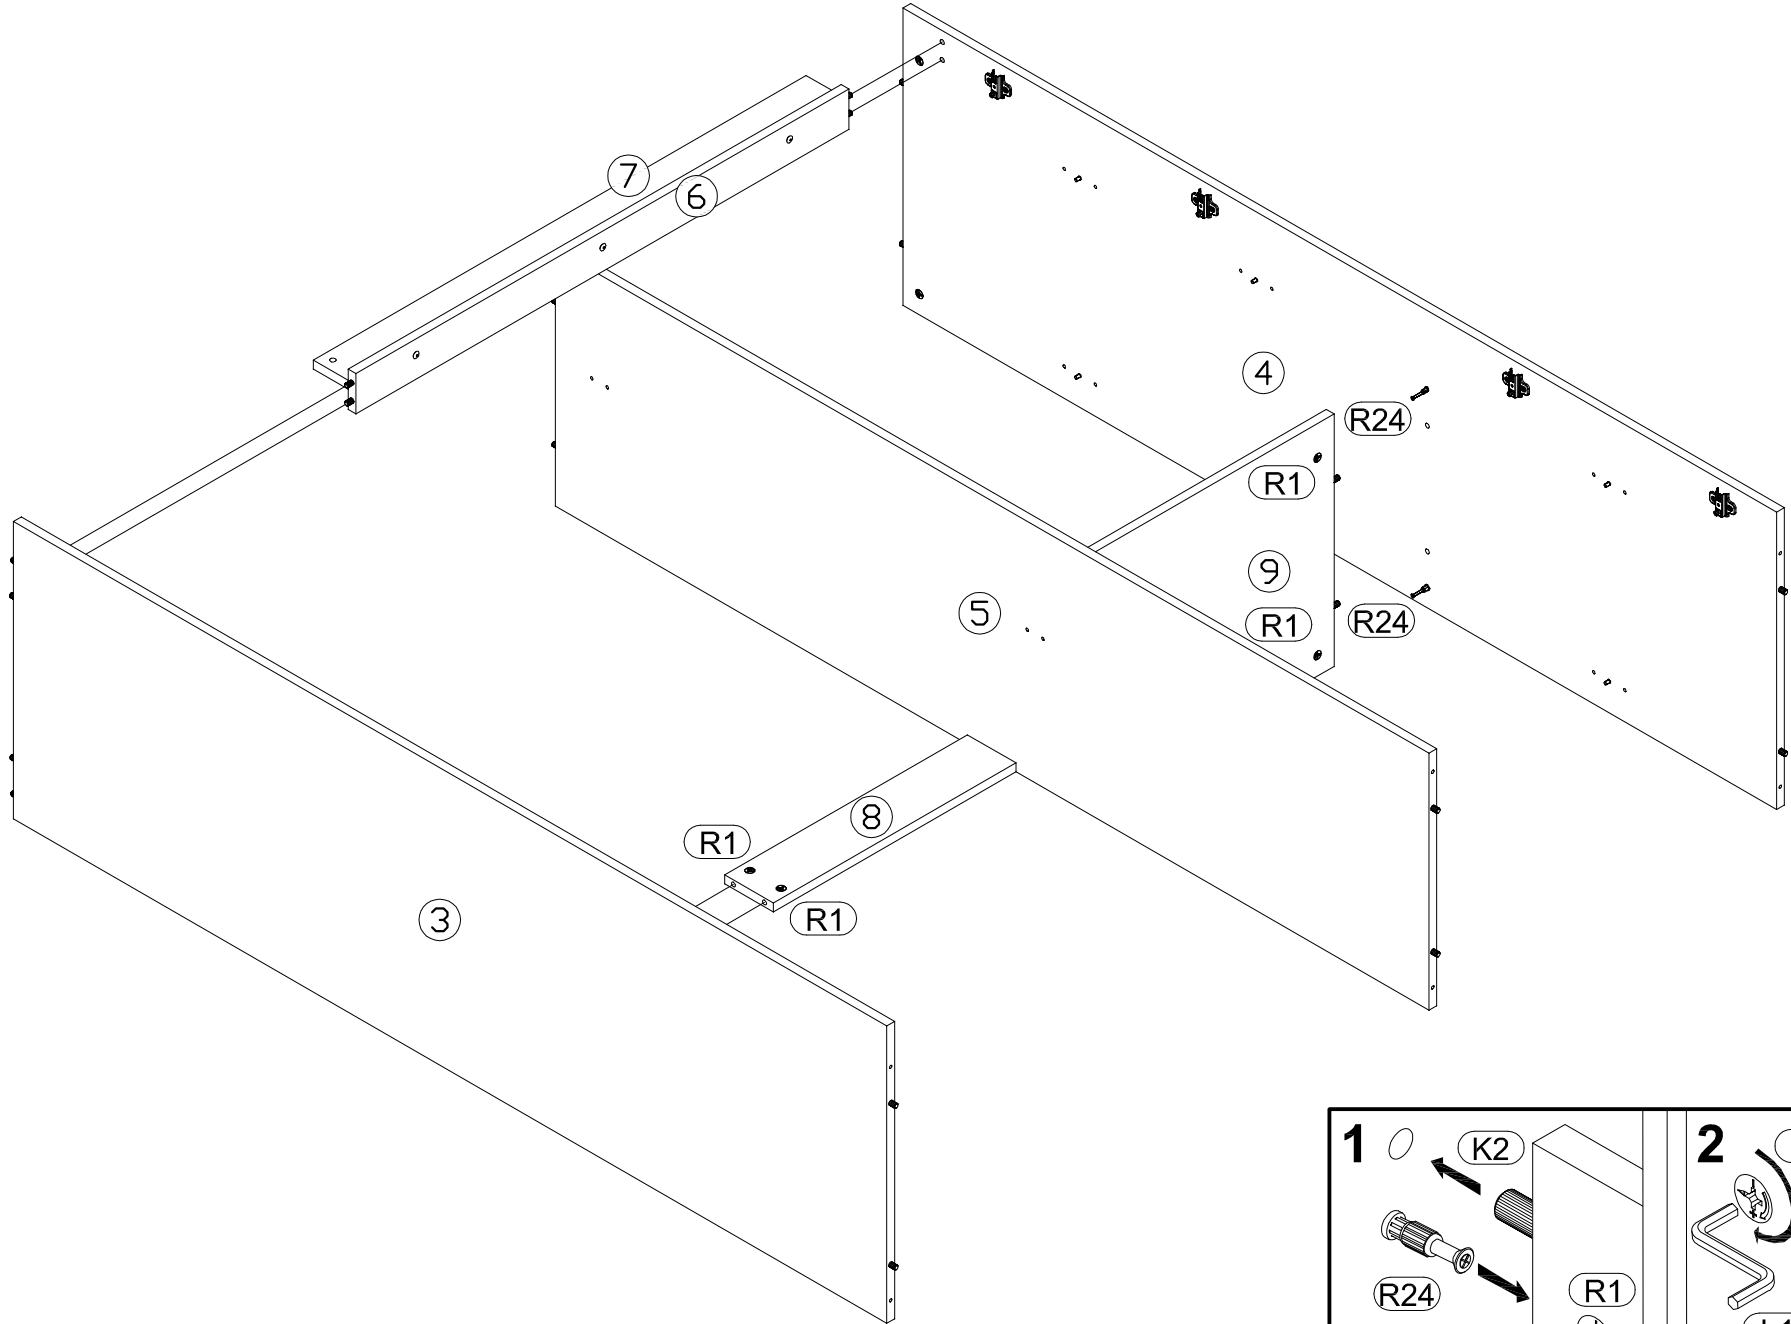

INSTRUKCJA MONTAŻU

FITTING-UP INSTRUCTION / AUFBAUANLEITUNG

MONTÁŽNÍ NÁVOD / MONTÁŽNY NÁVOD / SZERELÉSI UTASÍTÁS

MEGURO
MGS-1

szerokość / wysokość / głębokość: 1050 / 1950 / 549

restol

Producent:

PPIH RESTOL Sp. z o.o.

1

2

3

4

5

6

7

8