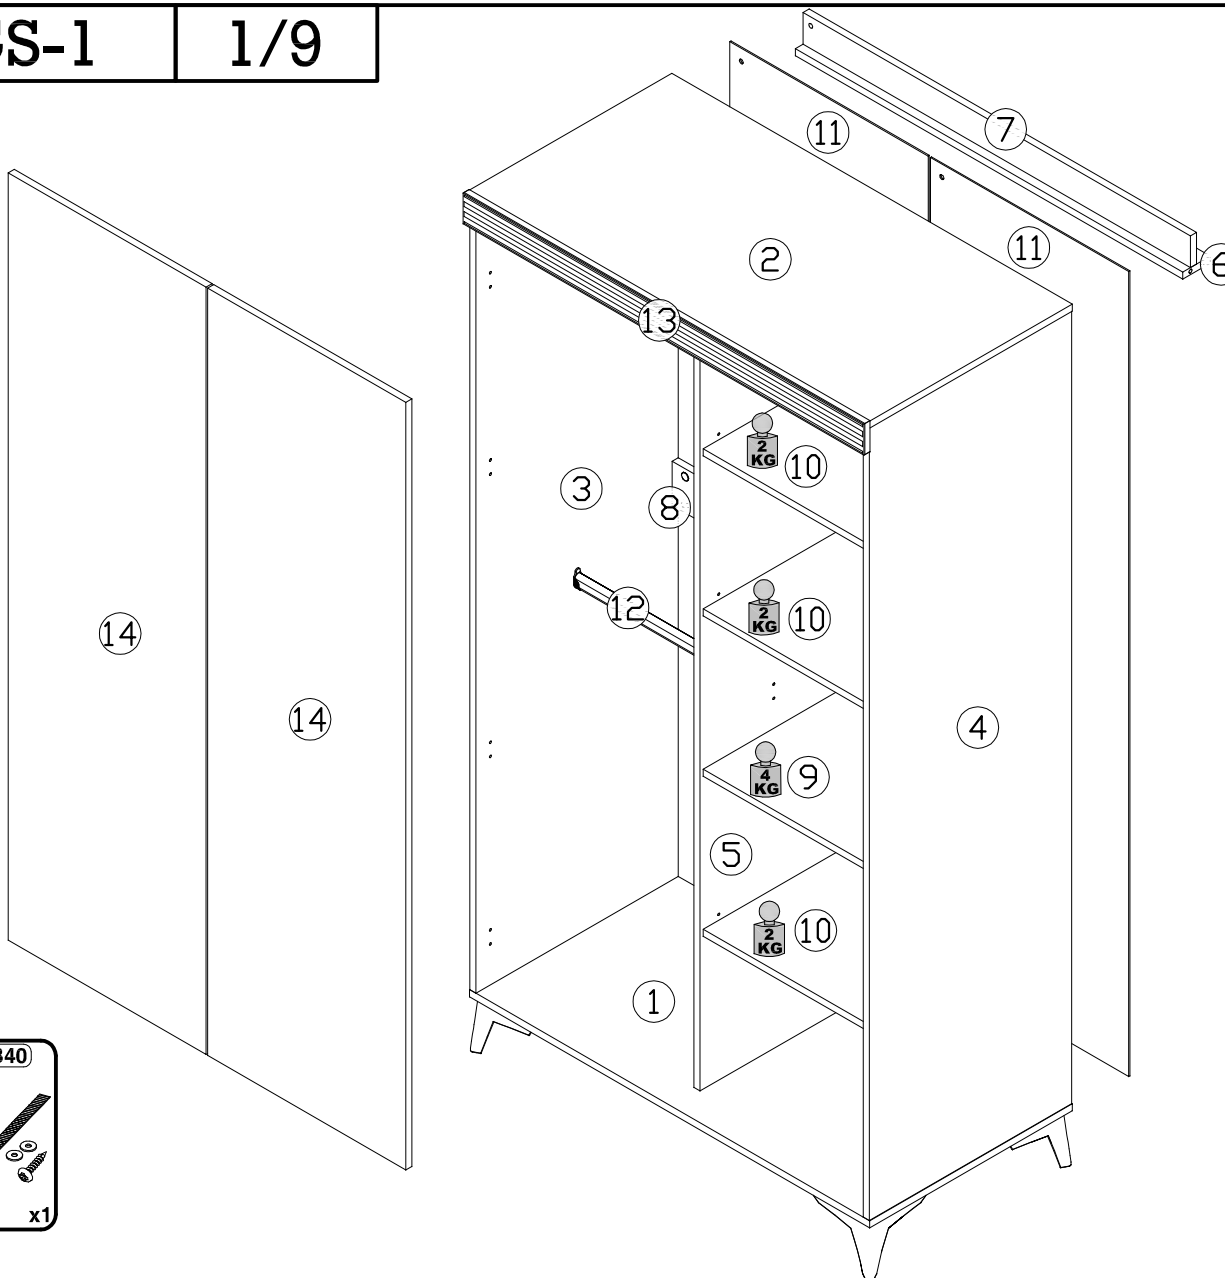

INSTRUKCJA MONTAŻU

FITTING-UP INSTRUCTION / AUFBAUANLEITUNG

MONTÁŽNÍ NÁVOD / MONTÁŽNY NÁVOD / SZERELÉSI UTASÍTÁS

MEGURO
MGS-1

szerokość / wysokość / głębokość: 1050 / 1950 / 549

restol

Producent:

PPIH RESTOL Sp. z o.o.

Do montázu potřebné są:
 You need for fitting-up:
 Zur Montage werden Sie brauchen:
 K montáži jsou potřebné:
 Na montáž potrebujete:
 A szereléshez szükséges:

REP	DIM	QTY	PACK
1	1048 x 530 x 16	1	4/4
2	1048 x 530 x 16	1	4/4
3	1797 x 530 x 16	1	1/4
4	1797 x 530 x 16	1	2/4
5	1797 x 458 x 16	1	1/4
6	1014 x 72 x 16	1	4/4
7	1014 x 72 x 16	1	4/4
8	499 x 100 x 16	1	4/4
9	499 x 450 x 16	1	4/4
10	499 x 450 x 16	3	4/4
11	1825 x 519 x 3	2	2/4
12	491 x 30 x 15	2	4/4
13	70 x 1049 x 16	1	1/4
14	519 x 1740 x 16	2	3/4
AKCESORIA			4/4