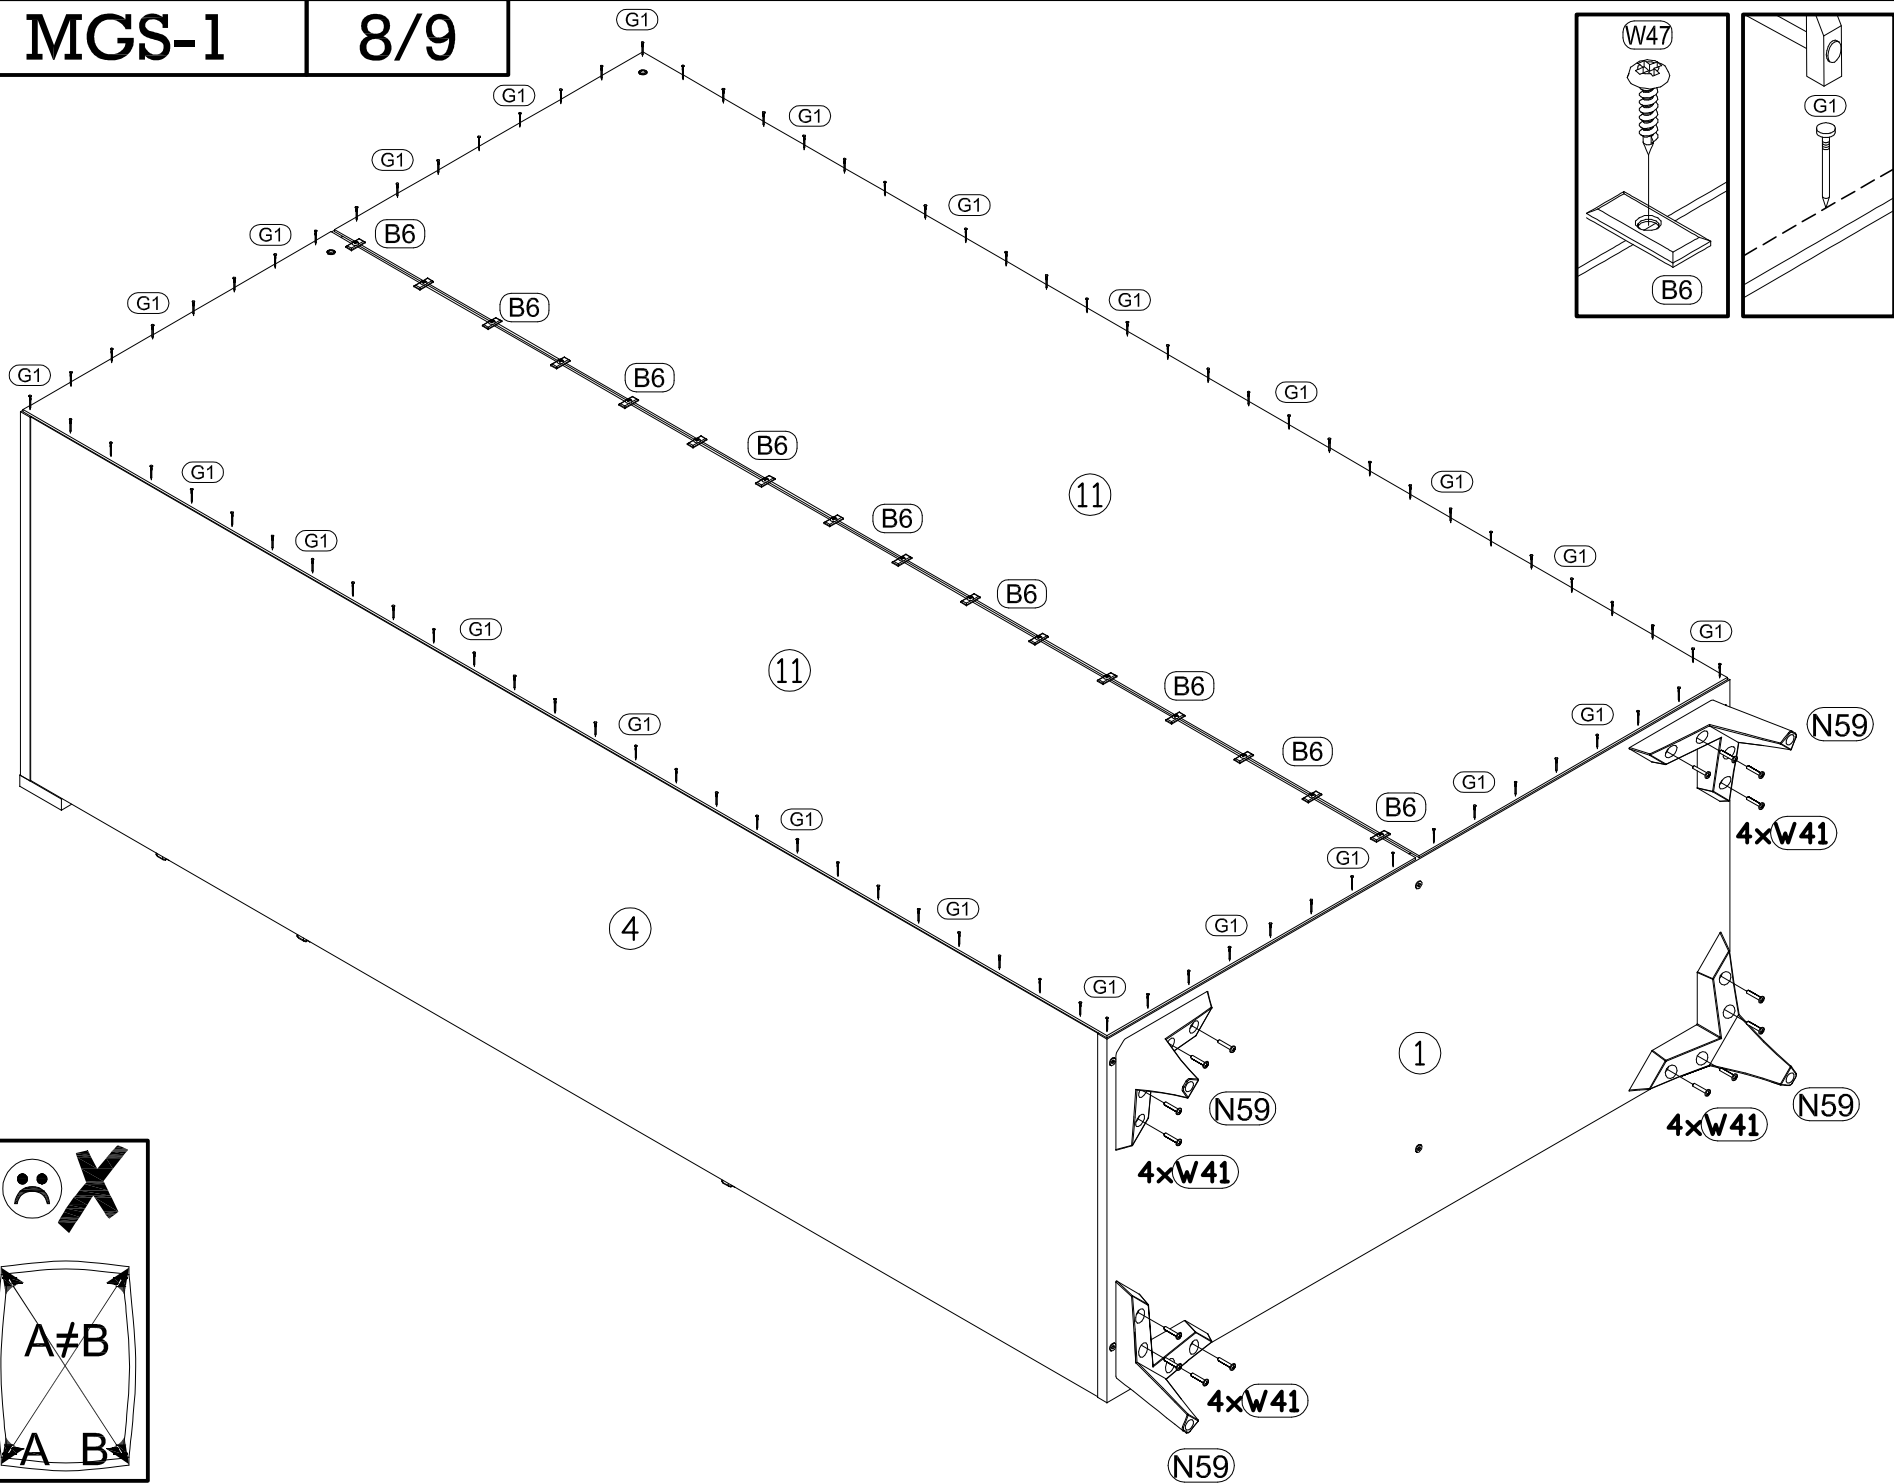

INSTRUKCJA MONTAŻU

FITTING-UP INSTRUCTION / AUFBAUANLEITUNG

MONTÁŽNÍ NÁVOD / MONTÁŽNY NÁVOD / SZERELÉSI UTASÍTÁS

MEGURO
MGS-1

szerokość / wysokość / głębokość: 1050 / 1950 / 549

restol

Producent:

PPIH RESTOL Sp. z o.o.

Do montázu potřebné są:
 You need for fitting-up:
 Zur Montage werden Sie brauchen:
 K montáži jsou potřebné:
 Na montáž potrebujete:
 A szereléshez szükséges:

REP	DIM	QTY	PACK
1	1048 x 530 x 16	1	4/4
2	1048 x 530 x 16	1	4/4
3	1797 x 530 x 16	1	1/4
4	1797 x 530 x 16	1	2/4
5	1797 x 458 x 16	1	1/4
6	1014 x 72 x 16	1	4/4
7	1014 x 72 x 16	1	4/4
8	499 x 100 x 16	1	4/4
9	499 x 450 x 16	1	4/4
10	499 x 450 x 16	3	4/4
11	1825 x 519 x 3	2	2/4
12	491 x 30 x 15	2	4/4
13	70 x 1049 x 16	1	1/4
14	519 x 1740 x 16	2	3/4
AKCESORIA			4/4

1

2

3

4

5

6

7

8