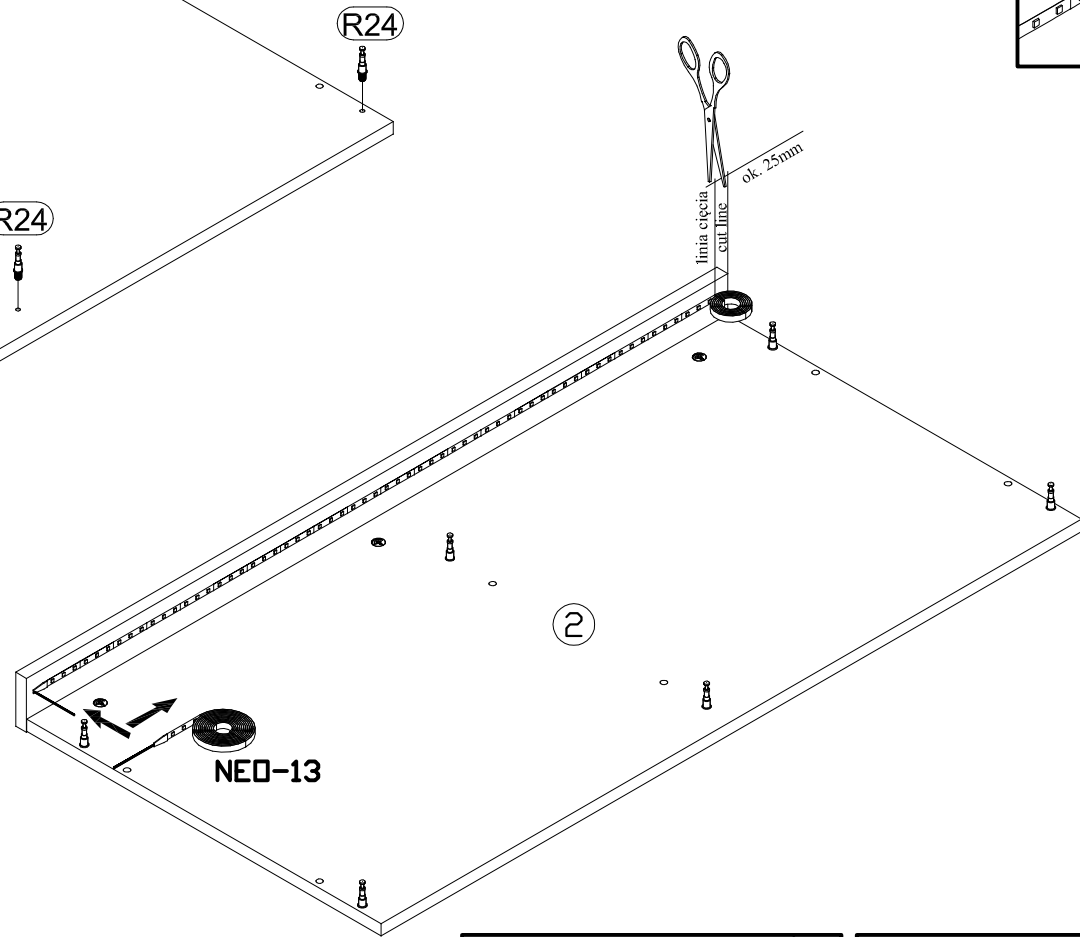

INSTRUKCJA MONTAŻU

FITTING-UP INSTRUCTION / AUFBAUANLEITUNG

MONTÁŽNÍ NÁVOD / MONTÁŽNY NÁVOD / SZERELÉSI UTASÍTÁS

MEGURO
MGS-1

szerokość / wysokość / głębokość: 1050 / 1950 / 549

restol

Producent:

PPIH RESTOL Sp. z o.o.

Do montázu potřebné są:
 You need for fitting-up:
 Zur Montage werden Sie brauchen:
 K montáži jsou potřebné:
 Na montáž potrebujete:
 A szereléshez szükséges:

REP	DIM	QTY	PACK
1	1048 x 530 x 16	1	4/4
2	1048 x 530 x 16	1	4/4
3	1797 x 530 x 16	1	1/4
4	1797 x 530 x 16	1	2/4
5	1797 x 458 x 16	1	1/4
6	1014 x 72 x 16	1	4/4
7	1014 x 72 x 16	1	4/4
8	499 x 100 x 16	1	4/4
9	499 x 450 x 16	1	4/4
10	499 x 450 x 16	3	4/4
11	1825 x 519 x 3	2	2/4
12	491 x 30 x 15	2	4/4
13	70 x 1049 x 16	1	1/4
14	519 x 1740 x 16	2	3/4
AKCESORIA			4/4

1

2

3

4

5

6

7

8