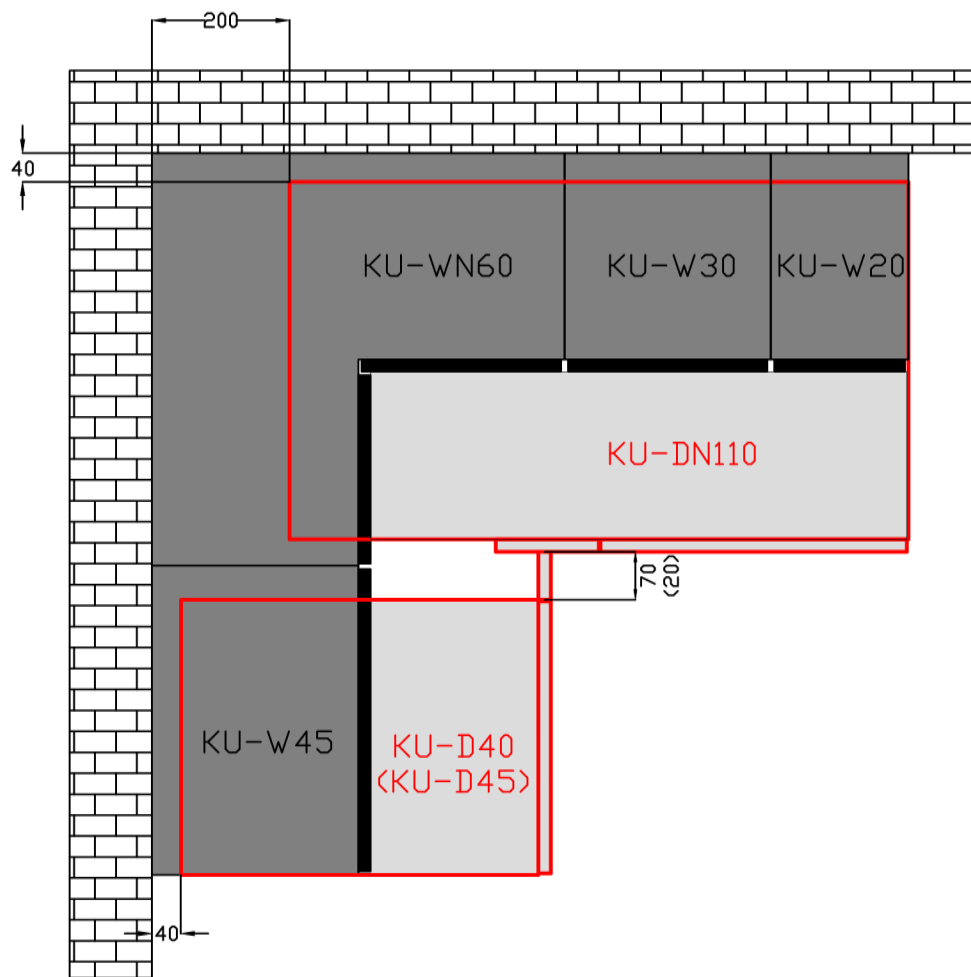

Kuchnia RESTOL

(Propozycja zabudowy narożnika)

D40 SZAFKI DOLNE

W45 SZAFKI GÓRNE