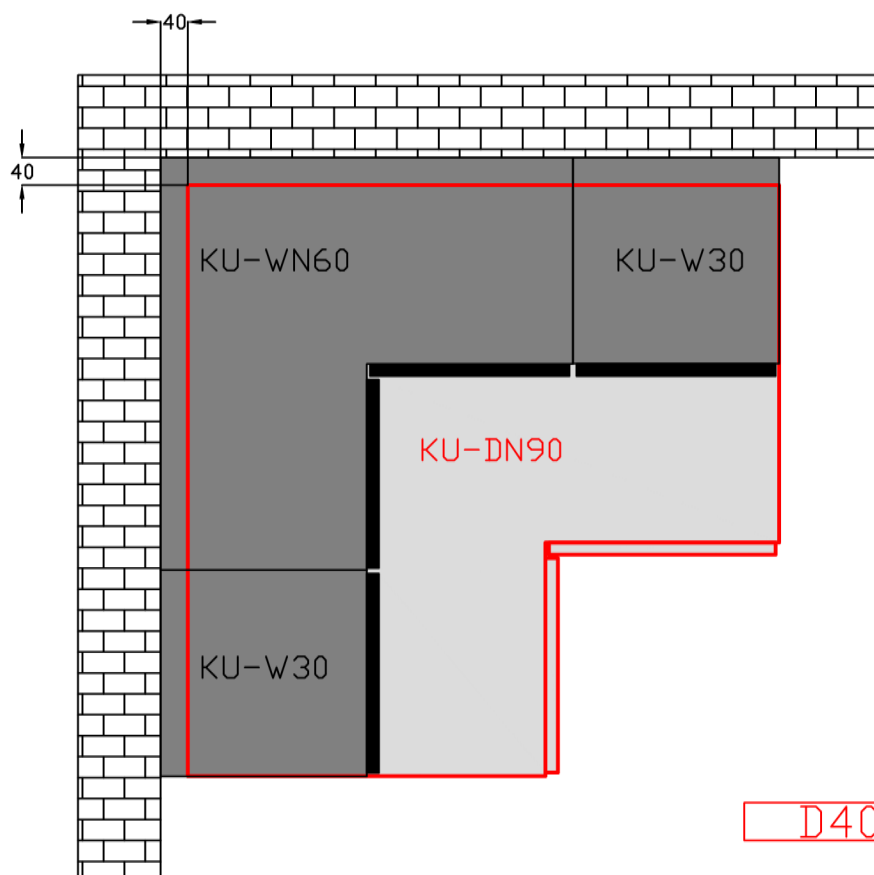

Kuchnia RESTOL

(Propozycja zabudowy narożnika)

D40 SZAFKI DOLNE

W45 SZAFKI GÓRNE