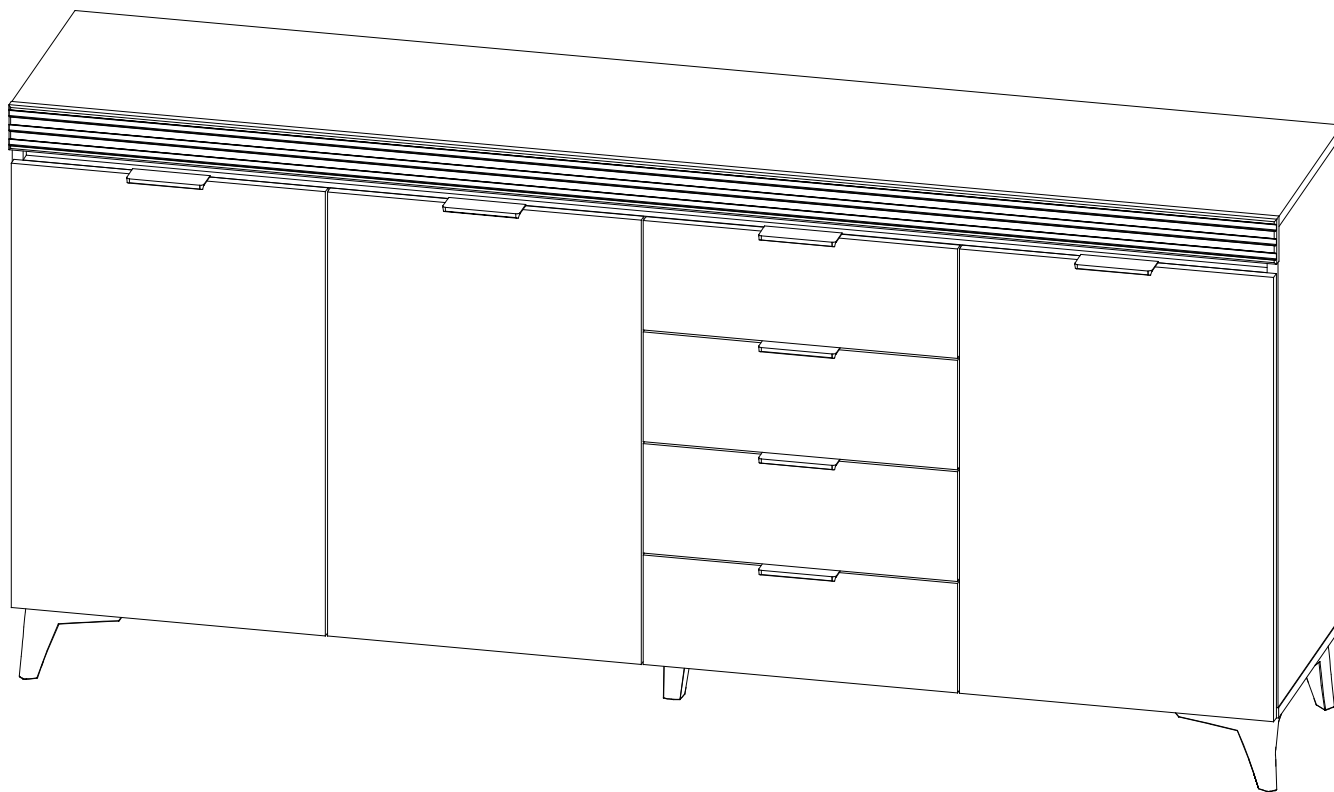

INSTRUKCJA MONTAŻU

FITTING-UP INSTRUCTION / AUFBAUANLEITUNG

MONTÁŽNÍ NÁVOD / MONTÁŽNY NÁVOD / SZERELÉSI UTASÍTÁS

MEGURO

MGK-2

szerokość / wysokość / głębokość: 1900 / 903 / 400

restol

Producent: