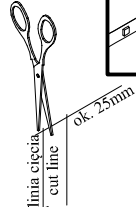

؟
؟
؟

Do montázu potřebné są:
 You need for fitting-up:
 Zur Montage werden Sie brauchen:
 K montáži jsou potřebné:
 Na montáž potrebujete:
 A szereléshez szükséges:

REP	DIM	QTY	PACK
1	1900 x 380 x 16	1	1/2
2	1900 x 380 x 16	1	1/2
3	750 x 380 x 16	1	2/2
4	750 x 380 x 16	1	2/2
5	661 x 379 x 16	1	2/2
6	661 x 379 x 16	1	2/2
7	661 x 379 x 16	1	2/2
8	1866 x 100 x 16	2	1/2
9	1866 x 72 x 16	2	1/2
10	450 x 375 x 16	2	2/2
11	457 x 375 x 16	1	2/2
12	338 x 116 x 16	4	2/2
13	338 x 116 x 16	4	2/2
14	433 x 94 x 16	4	2/2
15	415 x 359 x 3	4	2/2
16	472 x 689 x 3	2	2/2
17	472 x 689 x 3	2	2/2
18	70 x 1901 x 16	1	1/2
19	471 x 693 x 16	3	2/2
20	471 x 171 x 16	4	2/2
AKCESORIA			2/2

2

3

4

5

6

7

x4

8