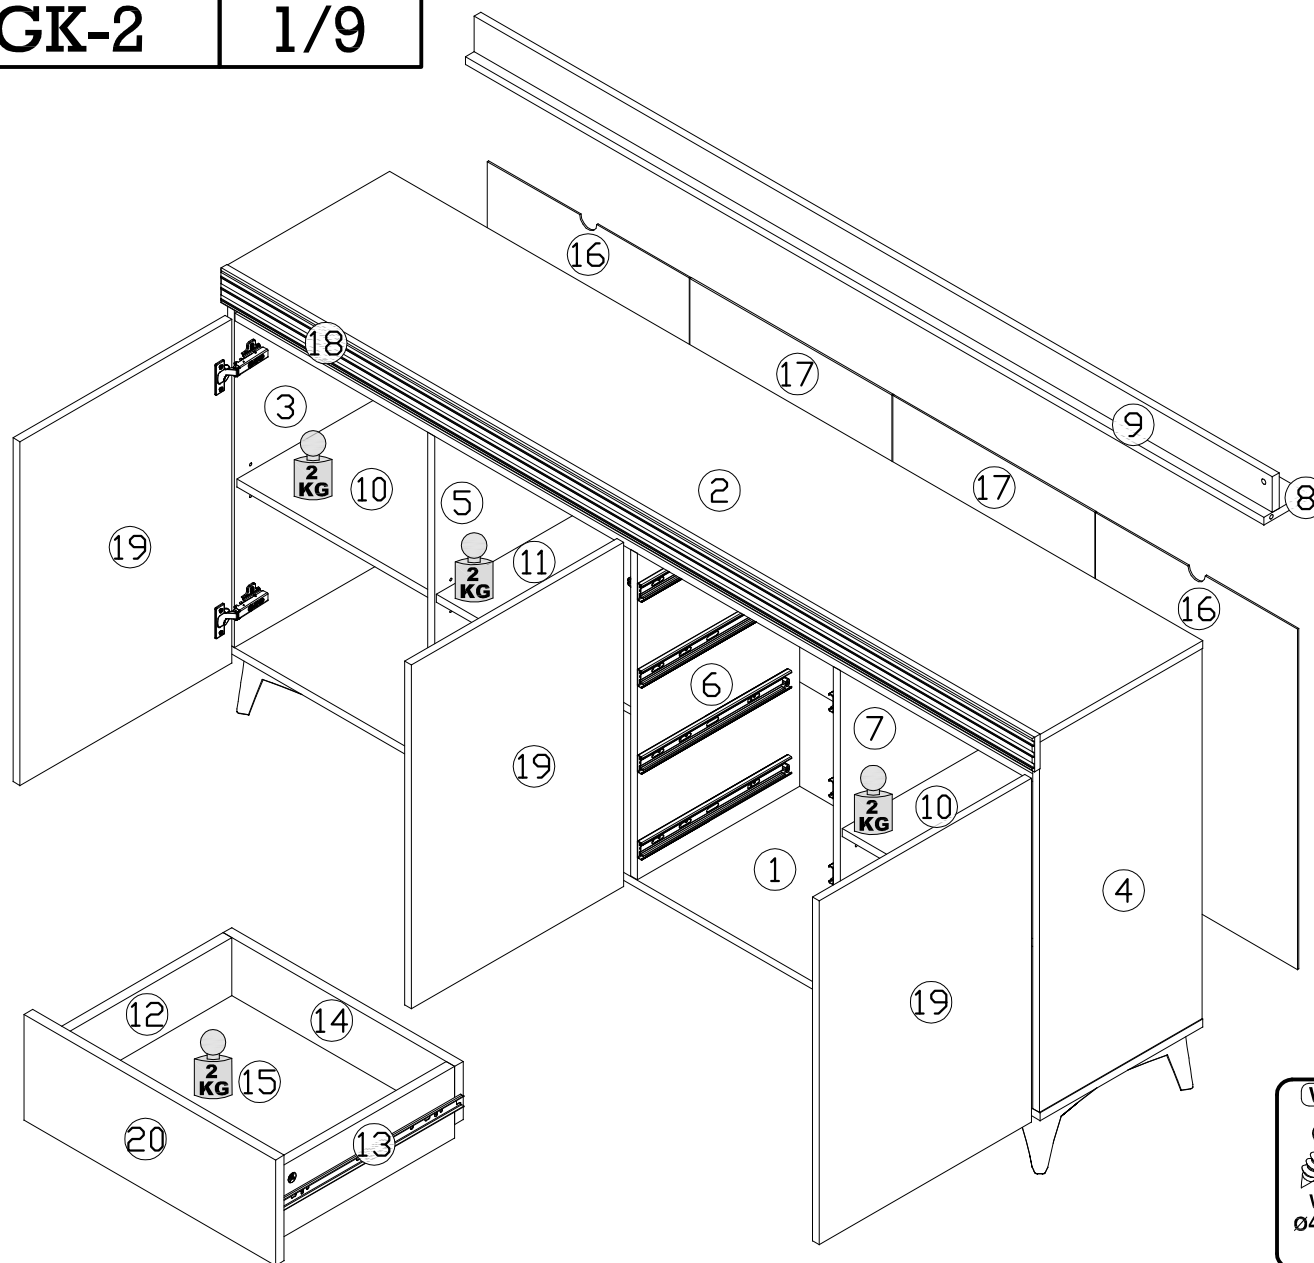

؟
؟
؟

Do montázu potřebné są:
 You need for fitting-up:
 Zur Montage werden Sie brauchen:
 K montáži jsou potřebné:
 Na montáž potrebujete:
 A szereléshez szükséges:

REP	DIM	QTY	PACK
1	1900 x 380 x 16	1	1/2
2	1900 x 380 x 16	1	1/2
3	750 x 380 x 16	1	2/2
4	750 x 380 x 16	1	2/2
5	661 x 379 x 16	1	2/2
6	661 x 379 x 16	1	2/2
7	661 x 379 x 16	1	2/2
8	1866 x 100 x 16	2	1/2
9	1866 x 72 x 16	2	1/2
10	450 x 375 x 16	2	2/2
11	457 x 375 x 16	1	2/2
12	338 x 116 x 16	4	2/2
13	338 x 116 x 16	4	2/2
14	433 x 94 x 16	4	2/2
15	415 x 359 x 3	4	2/2
16	472 x 689 x 3	2	2/2
17	472 x 689 x 3	2	2/2
18	70 x 1901 x 16	1	1/2
19	471 x 693 x 16	3	2/2
20	471 x 171 x 16	4	2/2
AKCESORIA			2/2