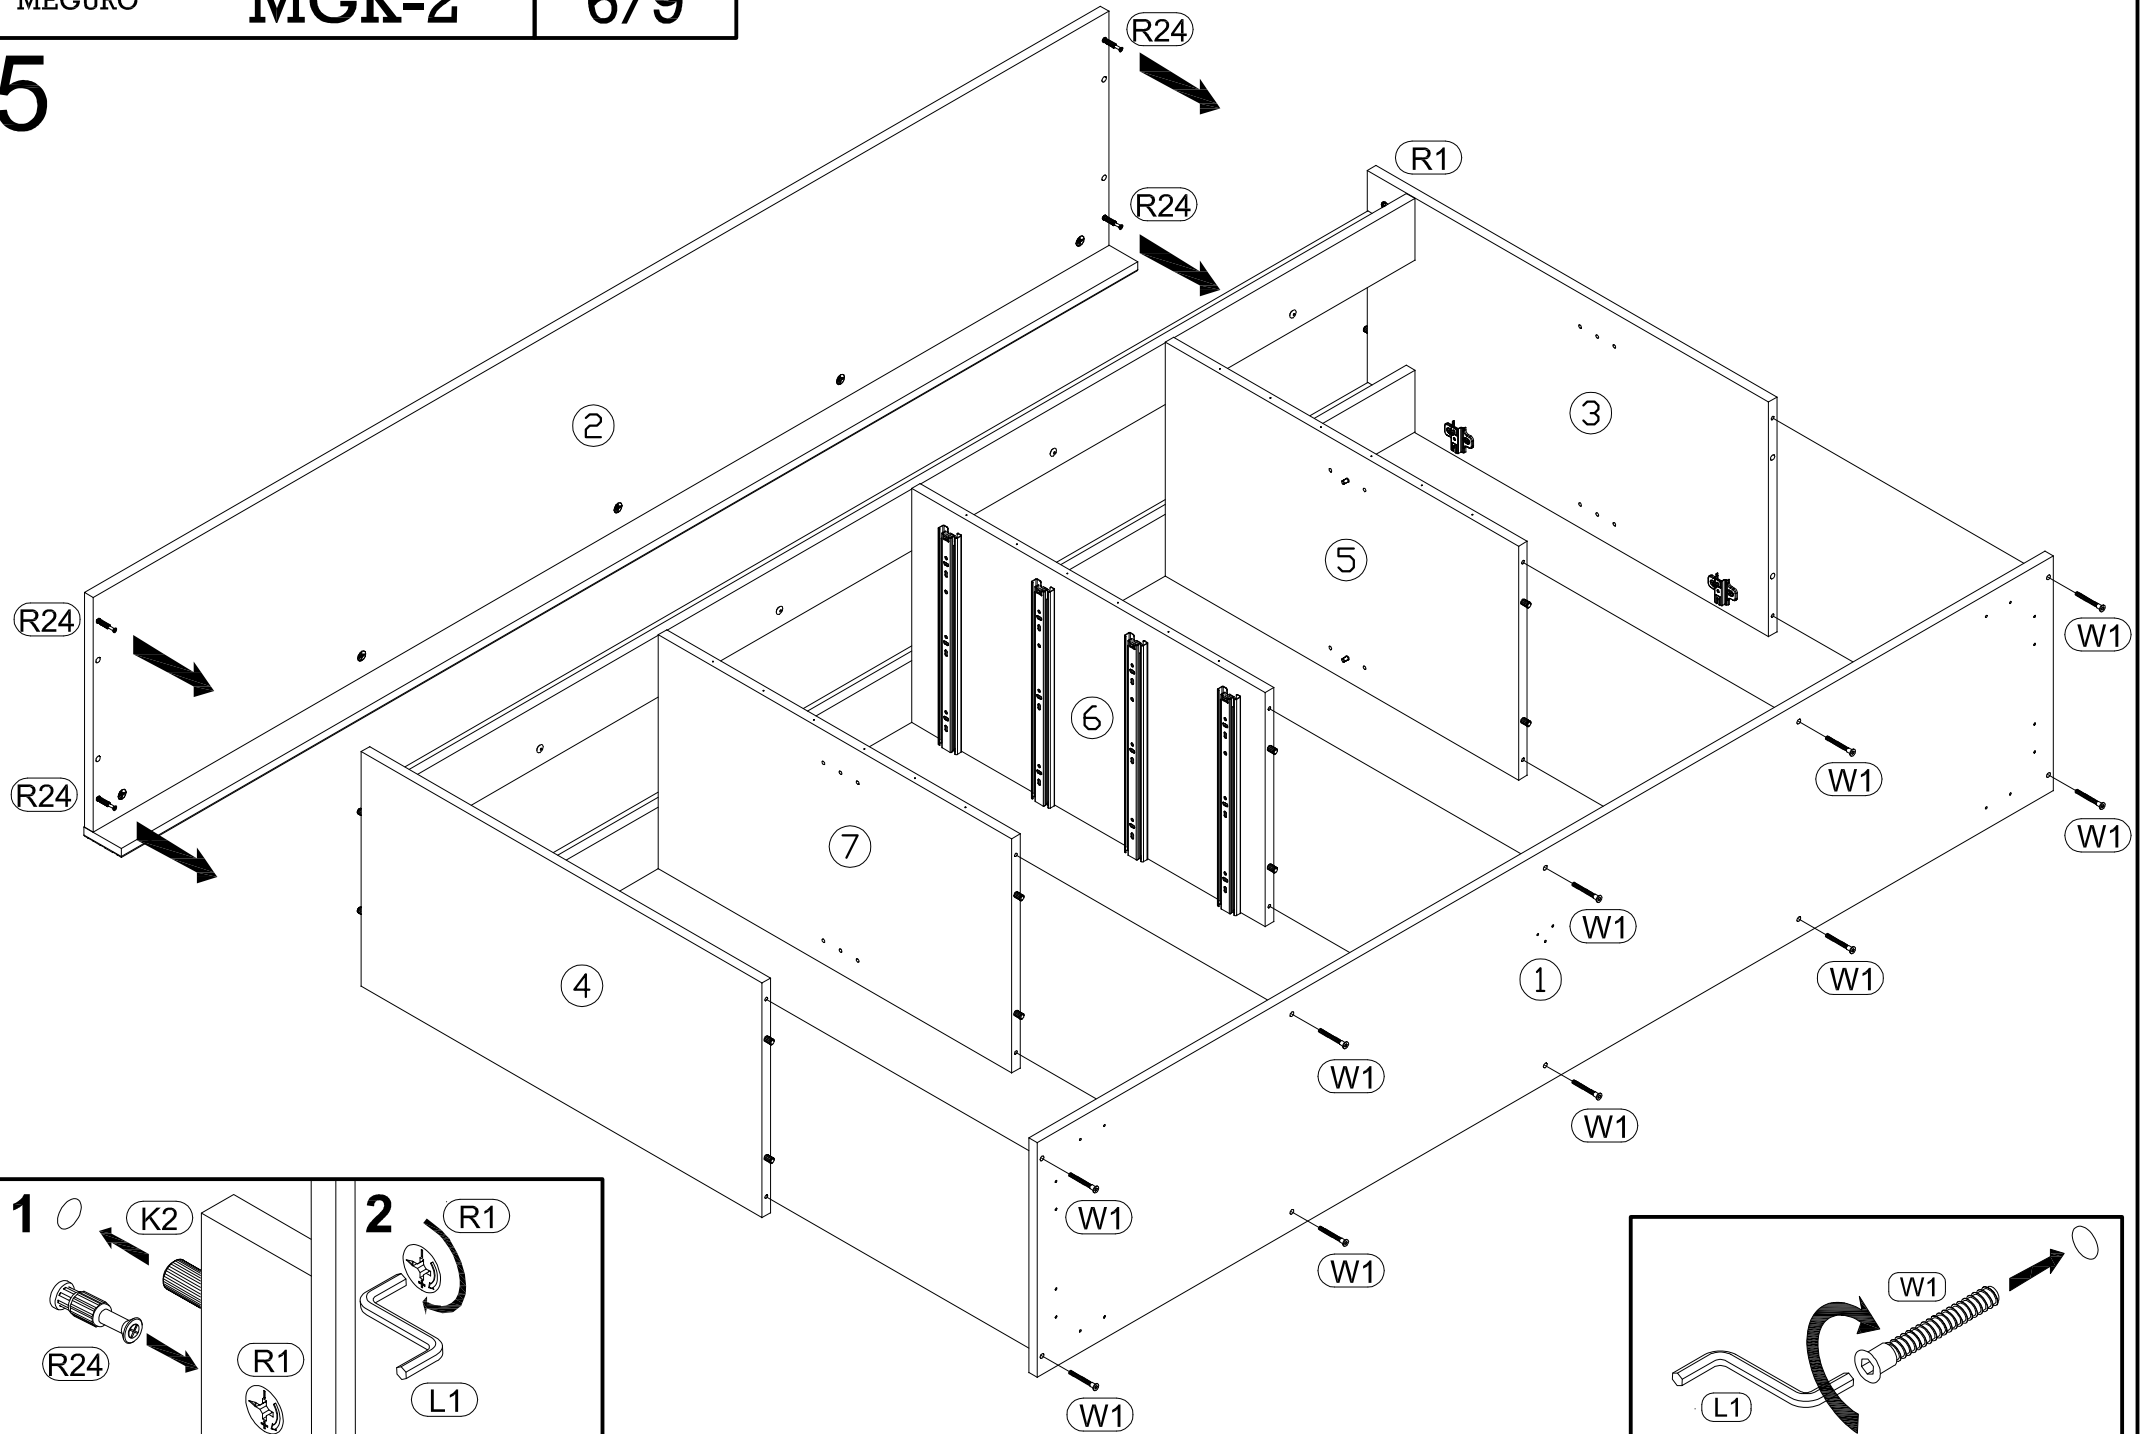

INSTRUKCJA MONTAŻU

FITTING-UP INSTRUCTION / AUFBAUANLEITUNG

MONTÁŽNÍ NÁVOD / MONTÁŽNY NÁVOD / SZERELÉSI UTASÍTÁS

MEGURO

MGK-2

szerokość / wysokość / głębokość: 1900 / 903 / 400

restol

Producent:

2

3

4

5

6

7

x4

8