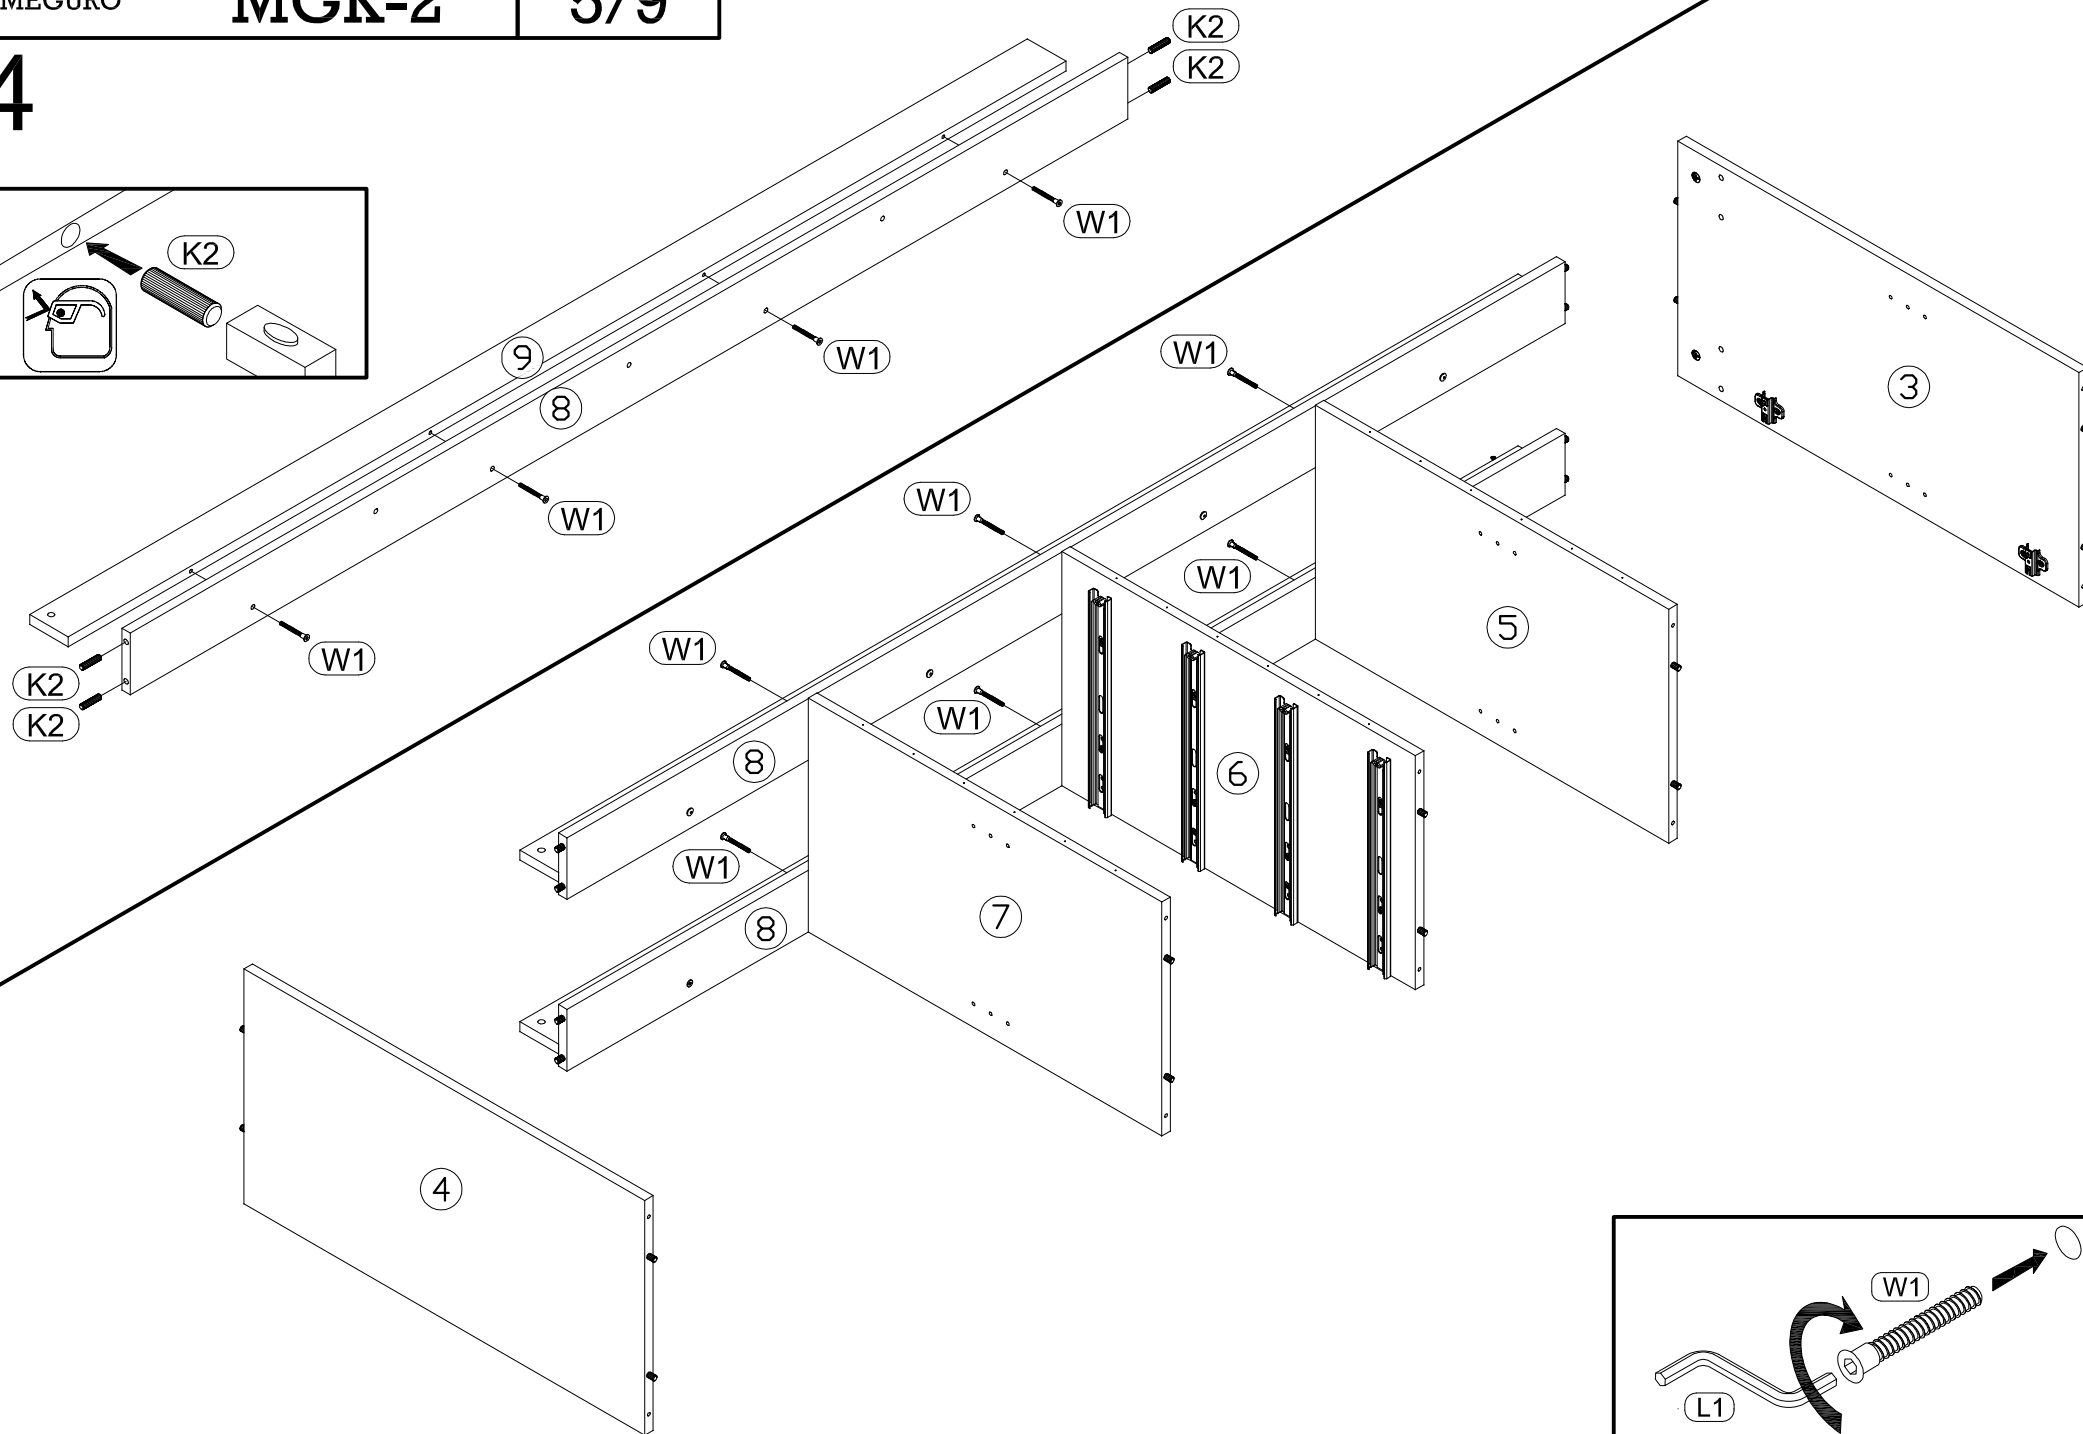

؟
؟
؟

Do montázu potřebné są:
 You need for fitting-up:
 Zur Montage werden Sie brauchen:
 K montáži jsou potřebné:
 Na montáž potrebujete:
 A szereléshez szükséges:

REP	DIM	QTY	PACK
1	1900 x 380 x 16	1	1/2
2	1900 x 380 x 16	1	1/2
3	750 x 380 x 16	1	2/2
4	750 x 380 x 16	1	2/2
5	661 x 379 x 16	1	2/2
6	661 x 379 x 16	1	2/2
7	661 x 379 x 16	1	2/2
8	1866 x 100 x 16	2	1/2
9	1866 x 72 x 16	2	1/2
10	450 x 375 x 16	2	2/2
11	457 x 375 x 16	1	2/2
12	338 x 116 x 16	4	2/2
13	338 x 116 x 16	4	2/2
14	433 x 94 x 16	4	2/2
15	415 x 359 x 3	4	2/2
16	472 x 689 x 3	2	2/2
17	472 x 689 x 3	2	2/2
18	70 x 1901 x 16	1	1/2
19	471 x 693 x 16	3	2/2
20	471 x 171 x 16	4	2/2
AKCESORIA			2/2

2

3

4

5

6

7

x4

8