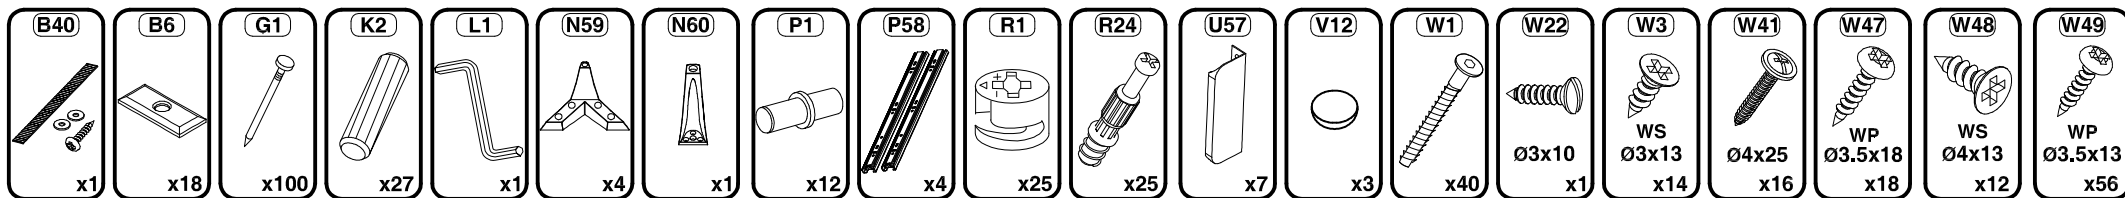

؟
؟
؟

Do montázu potřebné są:
 You need for fitting-up:
 Zur Montage werden Sie brauchen:
 K montáži jsou potřebné:
 Na montáž potrebujete:
 A szereléshez szükséges:

REP	DIM	QTY	PACK
1	1900 x 380 x 16	1	1/2
2	1900 x 380 x 16	1	1/2
3	750 x 380 x 16	1	2/2
4	750 x 380 x 16	1	2/2
5	661 x 379 x 16	1	2/2
6	661 x 379 x 16	1	2/2
7	661 x 379 x 16	1	2/2
8	1866 x 100 x 16	2	1/2
9	1866 x 72 x 16	2	1/2
10	450 x 375 x 16	2	2/2
11	457 x 375 x 16	1	2/2
12	338 x 116 x 16	4	2/2
13	338 x 116 x 16	4	2/2
14	433 x 94 x 16	4	2/2
15	415 x 359 x 3	4	2/2
16	472 x 689 x 3	2	2/2
17	472 x 689 x 3	2	2/2
18	70 x 1901 x 16	1	1/2
19	471 x 693 x 16	3	2/2
20	471 x 171 x 16	4	2/2
AKCESORIA			2/2