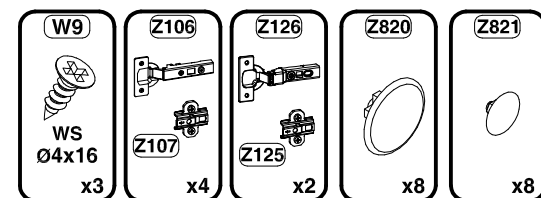

؟
؟
؟

Do montázu potřebné są:
 You need for fitting-up:
 Zur Montage werden Sie brauchen:
 K montáži jsou potřebné:
 Na montáž potrebujete:
 A szereléshez szükséges:

REP	DIM	QTY	PACK
1	1900 x 380 x 16	1	1/2
2	1900 x 380 x 16	1	1/2
3	750 x 380 x 16	1	2/2
4	750 x 380 x 16	1	2/2
5	661 x 379 x 16	1	2/2
6	661 x 379 x 16	1	2/2
7	661 x 379 x 16	1	2/2
8	1866 x 100 x 16	2	1/2
9	1866 x 72 x 16	2	1/2
10	450 x 375 x 16	2	2/2
11	457 x 375 x 16	1	2/2
12	338 x 116 x 16	4	2/2
13	338 x 116 x 16	4	2/2
14	433 x 94 x 16	4	2/2
15	415 x 359 x 3	4	2/2
16	472 x 689 x 3	2	2/2
17	472 x 689 x 3	2	2/2
18	70 x 1901 x 16	1	1/2
19	471 x 693 x 16	3	2/2
20	471 x 171 x 16	4	2/2
AKCESORIA			2/2