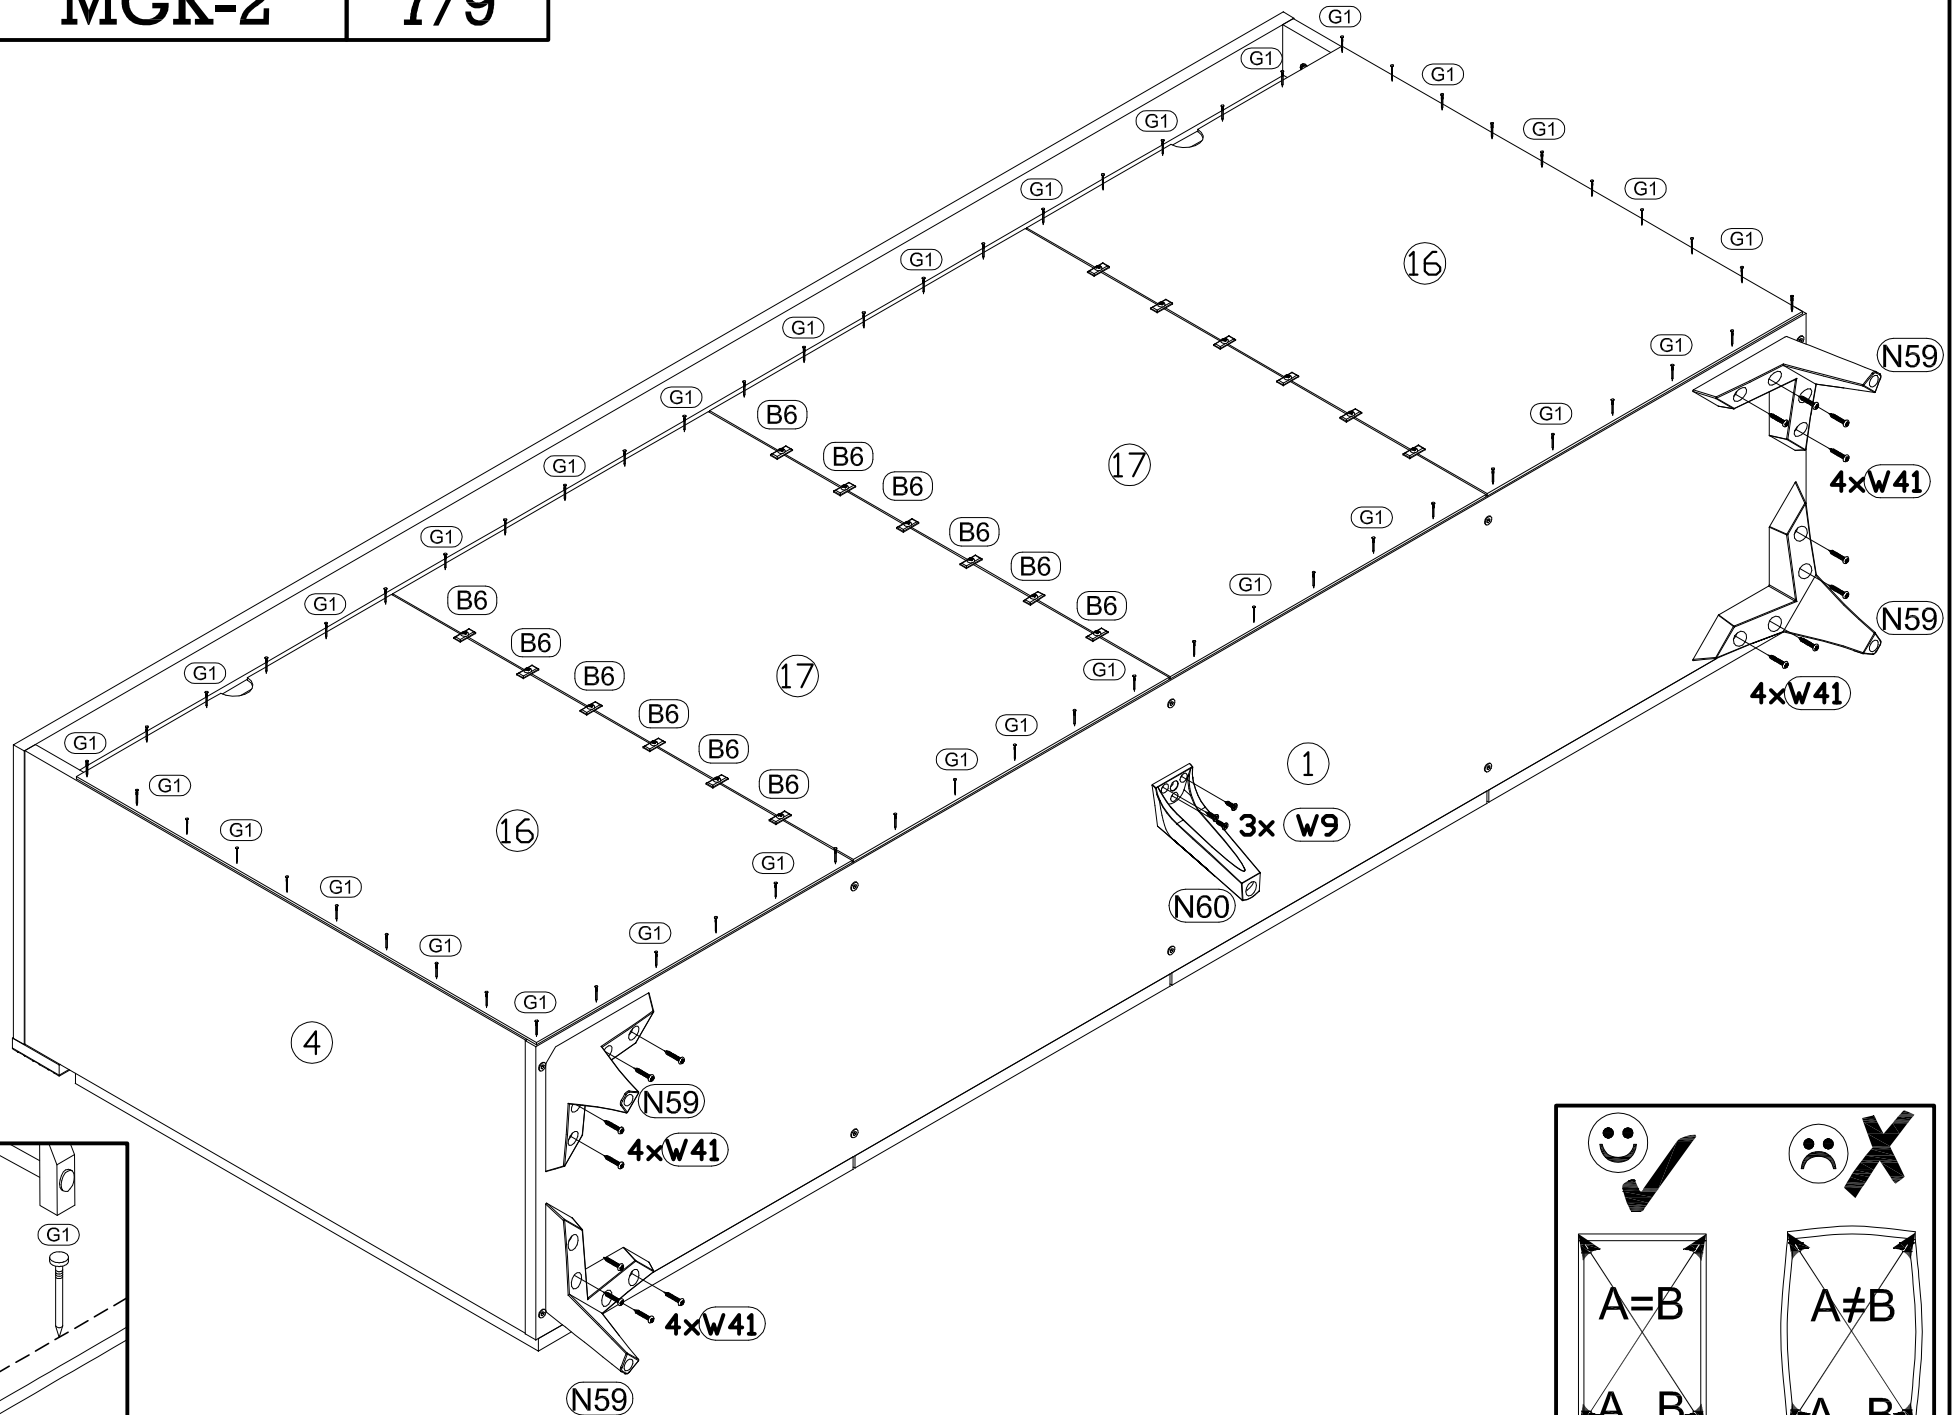

INSTRUKCJA MONTAŻU

FITTING-UP INSTRUCTION / AUFBAUANLEITUNG

MONTÁŽNÍ NÁVOD / MONTÁŽNY NÁVOD / SZERELÉSI UTASÍTÁS

MEGURO

MGK-2

szerokość / wysokość / głębokość: 1900 / 903 / 400

restol

Producent:

؟
؟
؟

Do montázu potřebné są:
 You need for fitting-up:
 Zur Montage werden Sie brauchen:
 K montáži jsou potřebné:
 Na montáž potrebujete:
 A szereléshez szükséges:

REP	DIM	QTY	PACK
1	1900 x 380 x 16	1	1/2
2	1900 x 380 x 16	1	1/2
3	750 x 380 x 16	1	2/2
4	750 x 380 x 16	1	2/2
5	661 x 379 x 16	1	2/2
6	661 x 379 x 16	1	2/2
7	661 x 379 x 16	1	2/2
8	1866 x 100 x 16	2	1/2
9	1866 x 72 x 16	2	1/2
10	450 x 375 x 16	2	2/2
11	457 x 375 x 16	1	2/2
12	338 x 116 x 16	4	2/2
13	338 x 116 x 16	4	2/2
14	433 x 94 x 16	4	2/2
15	415 x 359 x 3	4	2/2
16	472 x 689 x 3	2	2/2
17	472 x 689 x 3	2	2/2
18	70 x 1901 x 16	1	1/2
19	471 x 693 x 16	3	2/2
20	471 x 171 x 16	4	2/2
AKCESORIA			2/2

2

3

4

5

6

7

x4

8