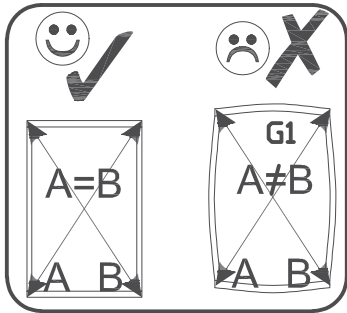

restol®

Kuchnia RESTOL KU-D80

Do montażu potrzebne są:
 You need for fitting-up:
 Zur Montage werden Sie brauchen:
 K montáži jsou potřebné:
 Na montáž potrebujete:
 A szereléshez szükséges:

1

2

3

4