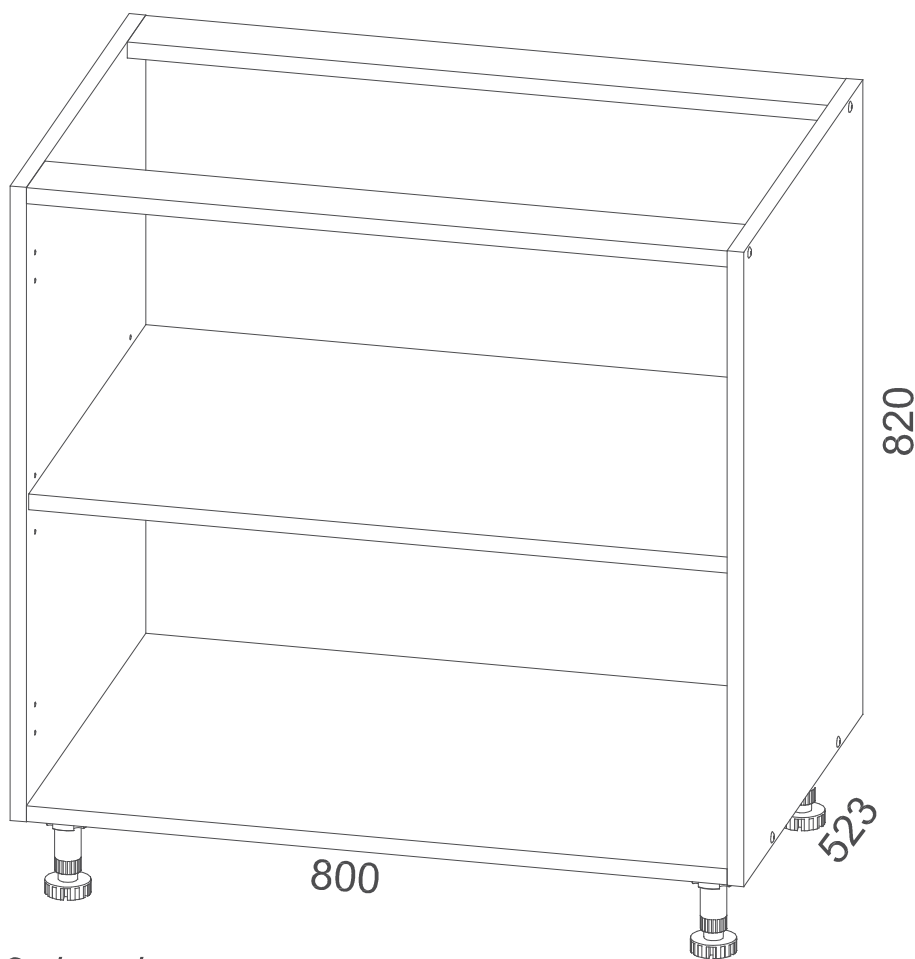

INSTRUKCJA MONTAŻU

FITTING-UP INSTRUCTION / AUFBAUANLEITUNG

MONTÁŽNÍ NÁVOD / MONTÁŽNY NÁVOD / SZERELÉSI UTASÍTÁS

Producent:
Restol sp. z o.o.
36-055 BRATKOWICE
www.restol.com.pl

Kuchnia **RESTOL**
KU-D80

restol®