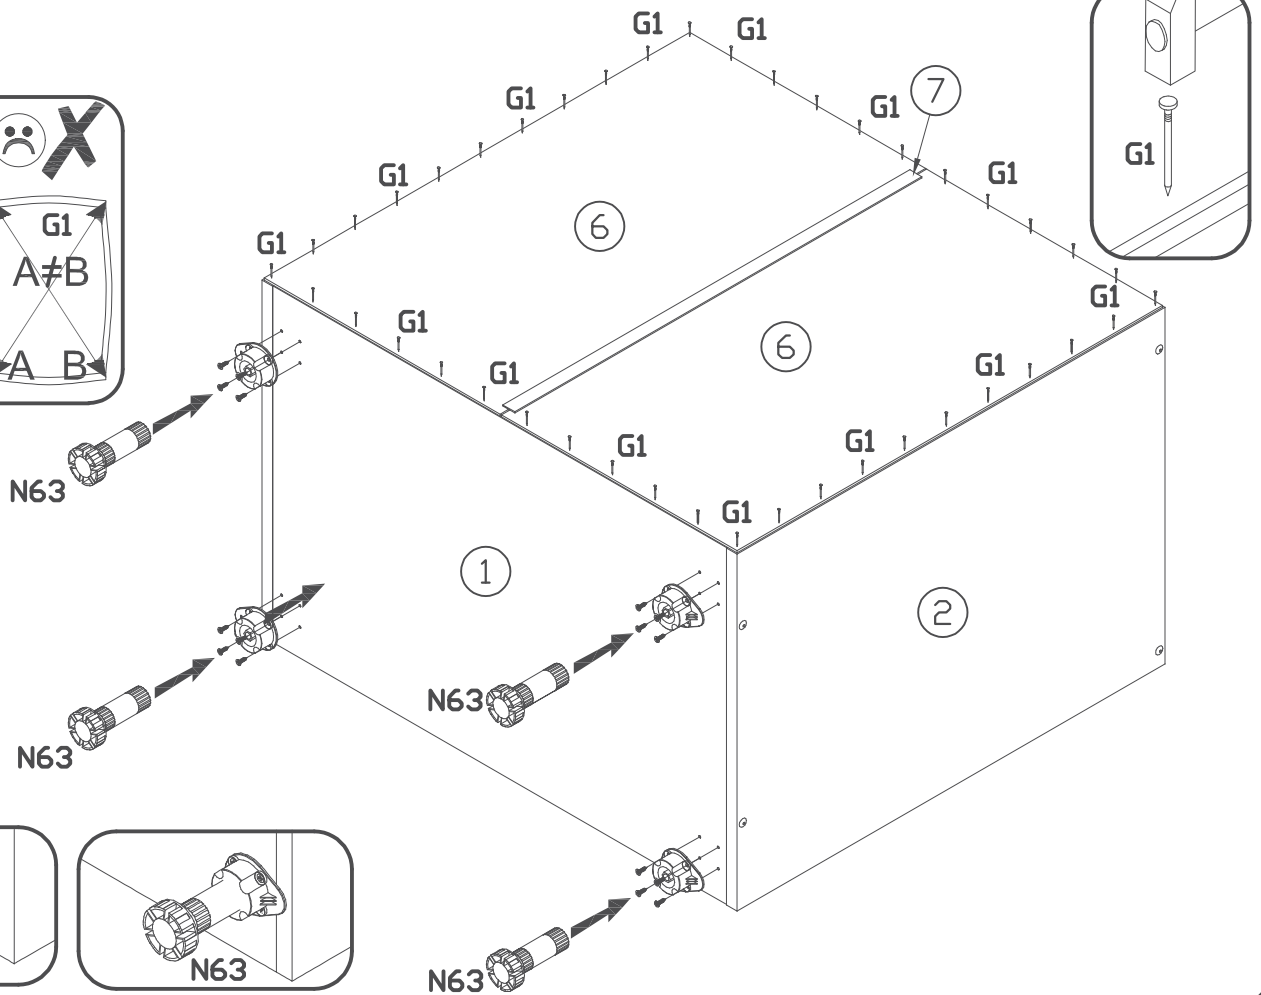

restol®

Kuchnia RESTOL KU-D80

Do montażu potrzebne są:
 You need for fitting-up:
 Zur Montage werden Sie brauchen:
 K montáži jsou potřebné:
 Na montáž potrebujete:
 A szereléshez szükséges:

1

2

3

4