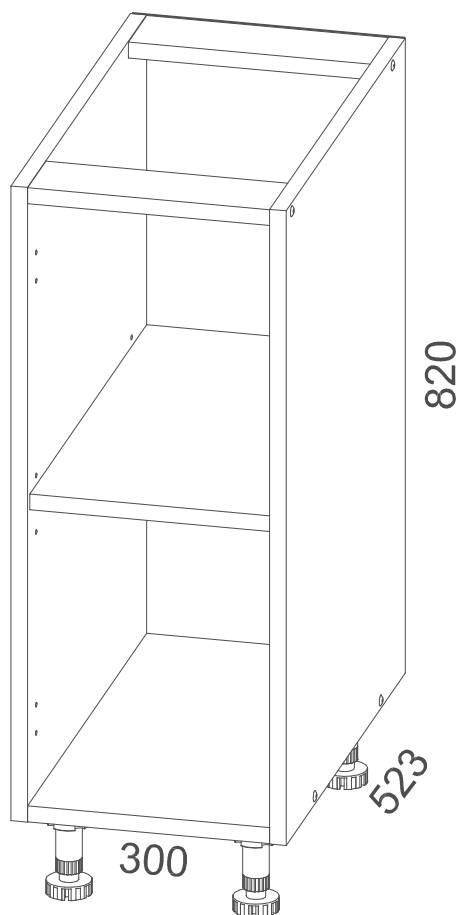

# INSTRUKCJA MONTAŻU

FITTING-UP INSTRUCTION / AUFBAUANLEITUNG

MONTÁŽNÍ NÁVOD / MONTÁŽNY NÁVOD / SZERELÉSI UTASÍTÁS

Producent:  
**Restol sp. z o.o.**  
36-055 BRATKOWICE  
www.restol.com.pl

Kuchnia **RESTOL**  
**KU-D30**

**restol**®

300 x 820 x 523 /mm/