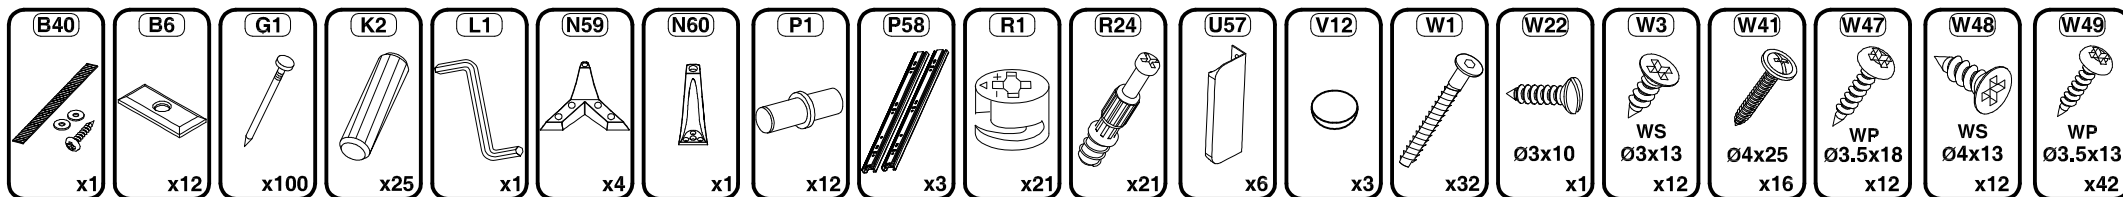

???

Do montažu potrebne są:
 You need for fitting-up:
 Zur Montage werden Sie brauchen:
 K montáži jsou potřebné:
 Na montáž potrebujete:
 A szereléshez szükséges:

REP	DIM	QTY	PACK
1	1500 x 380 x 16	1	1/2
2	1500 x 380 x 16	1	1/2
3	750 x 380 x 16	1	1/2
4	750 x 380 x 16	1	1/2
5	661 x 379 x 16	2	2/2
6	1466 x 100 x 16	2	1/2
7	1466 x 72 x 16	2	1/2
8	475 x 375 x 16	2	2/2
9	483 x 375 x 16	1	2/2
10	338 x 116 x 16	3	2/2
11	338 x 116 x 16	3	2/2
12	450 x 94 x 16	2	1/2
13	459 x 94 x 16	1	1/2
14	432 x 359 x 3	2	2/2
15	441 x 359 x 3	1	2/2
16	496 x 689 x 3	2	2/2
17	496 x 689 x 3	1	2/2
18	70 x 1501 x 16	1	1/2
19	496 x 140 x 16	1	1/2
20	496 x 140 x 16	1	1/2
21	496 x 140 x 16	1	2/2
22	496 x 550 x 16	3	2/2
AKCESORIA			2/2