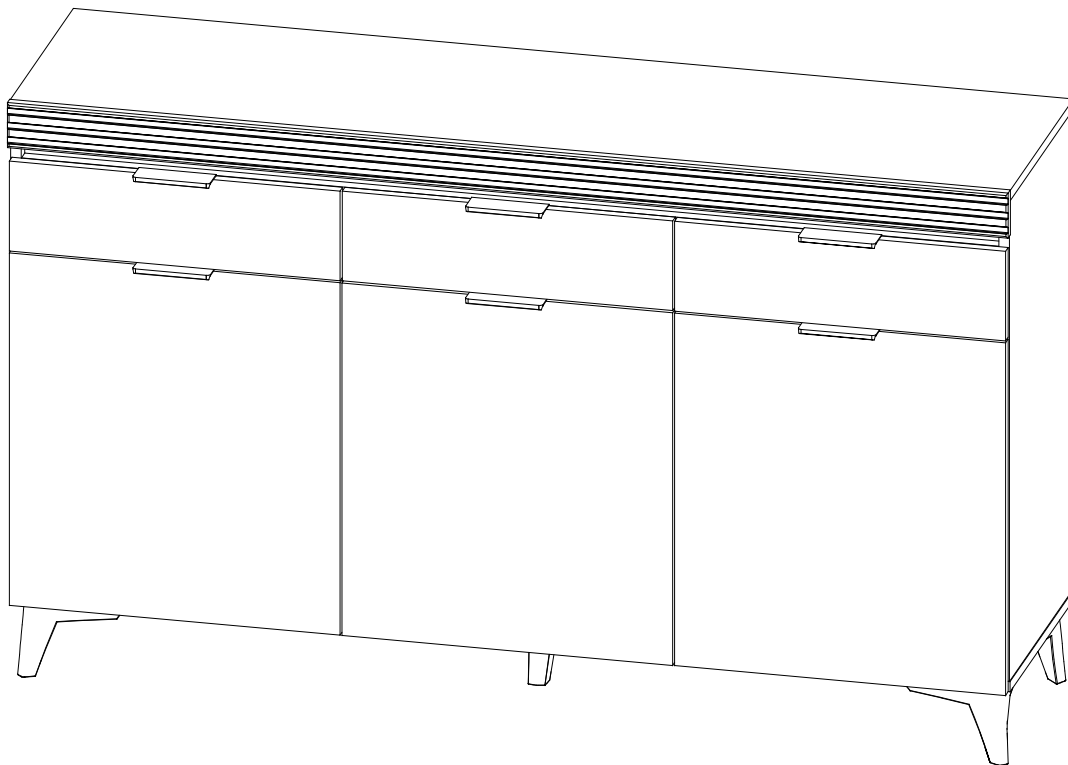

INSTRUKCJA MONTAŻU

FITTING-UP INSTRUCTION / AUFBAUANLEITUNG

MONTÁŽNÍ NÁVOD / MONTÁŽNY NÁVOD / SZERELÉSI UTASÍTÁS

MEGURO

MGK-1

szerokość / wysokość / głębokość: 1500 / 903 / 400

restol

Producent: