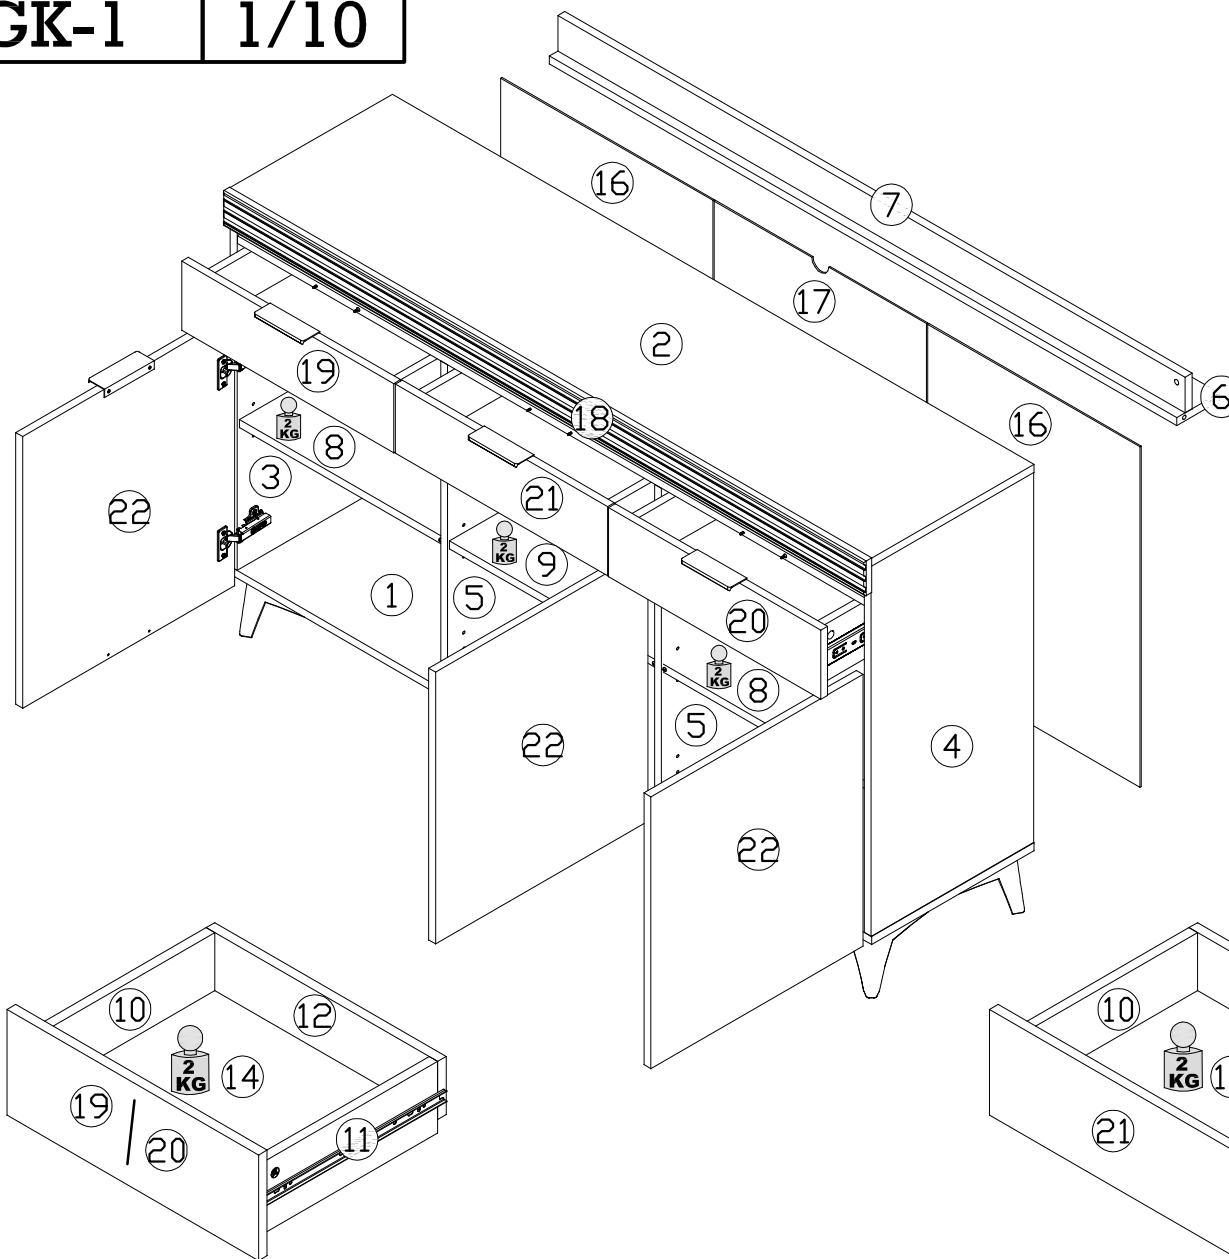

???

Do montažu potrebne są:
 You need for fitting-up:
 Zur Montage werden Sie brauchen:
 K montáži jsou potřebné:
 Na montáž potrebujete:
 A szereléshez szükséges:

REP	DIM	QTY	PACK
1	1500 x 380 x 16	1	1/2
2	1500 x 380 x 16	1	1/2
3	750 x 380 x 16	1	1/2
4	750 x 380 x 16	1	1/2
5	661 x 379 x 16	2	2/2
6	1466 x 100 x 16	2	1/2
7	1466 x 72 x 16	2	1/2
8	475 x 375 x 16	2	2/2
9	483 x 375 x 16	1	2/2
10	338 x 116 x 16	3	2/2
11	338 x 116 x 16	3	2/2
12	450 x 94 x 16	2	1/2
13	459 x 94 x 16	1	1/2
14	432 x 359 x 3	2	2/2
15	441 x 359 x 3	1	2/2
16	496 x 689 x 3	2	2/2
17	496 x 689 x 3	1	2/2
18	70 x 1501 x 16	1	1/2
19	496 x 140 x 16	1	1/2
20	496 x 140 x 16	1	1/2
21	496 x 140 x 16	1	2/2
22	496 x 550 x 16	3	2/2
AKCESORIA			2/2