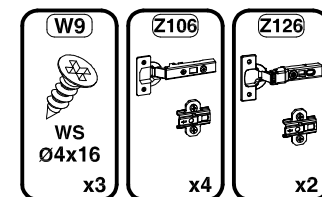

???

Do montažu potrebne są:
 You need for fitting-up:
 Zur Montage werden Sie brauchen:
 K montáži jsou potřebné:
 Na montáž potrebujete:
 A szereléshez szükséges:

REP	DIM	QTY	PACK
1	1500 x 380 x 16	1	1/2
2	1500 x 380 x 16	1	1/2
3	750 x 380 x 16	1	1/2
4	750 x 380 x 16	1	1/2
5	661 x 379 x 16	2	2/2
6	1466 x 100 x 16	2	1/2
7	1466 x 72 x 16	2	1/2
8	475 x 375 x 16	2	2/2
9	483 x 375 x 16	1	2/2
10	338 x 116 x 16	3	2/2
11	338 x 116 x 16	3	2/2
12	450 x 94 x 16	2	1/2
13	459 x 94 x 16	1	1/2
14	432 x 359 x 3	2	2/2
15	441 x 359 x 3	1	2/2
16	496 x 689 x 3	2	2/2
17	496 x 689 x 3	1	2/2
18	70 x 1501 x 16	1	1/2
19	496 x 140 x 16	1	1/2
20	496 x 140 x 16	1	1/2
21	496 x 140 x 16	1	2/2
22	496 x 550 x 16	3	2/2
AKCESORIA			2/2