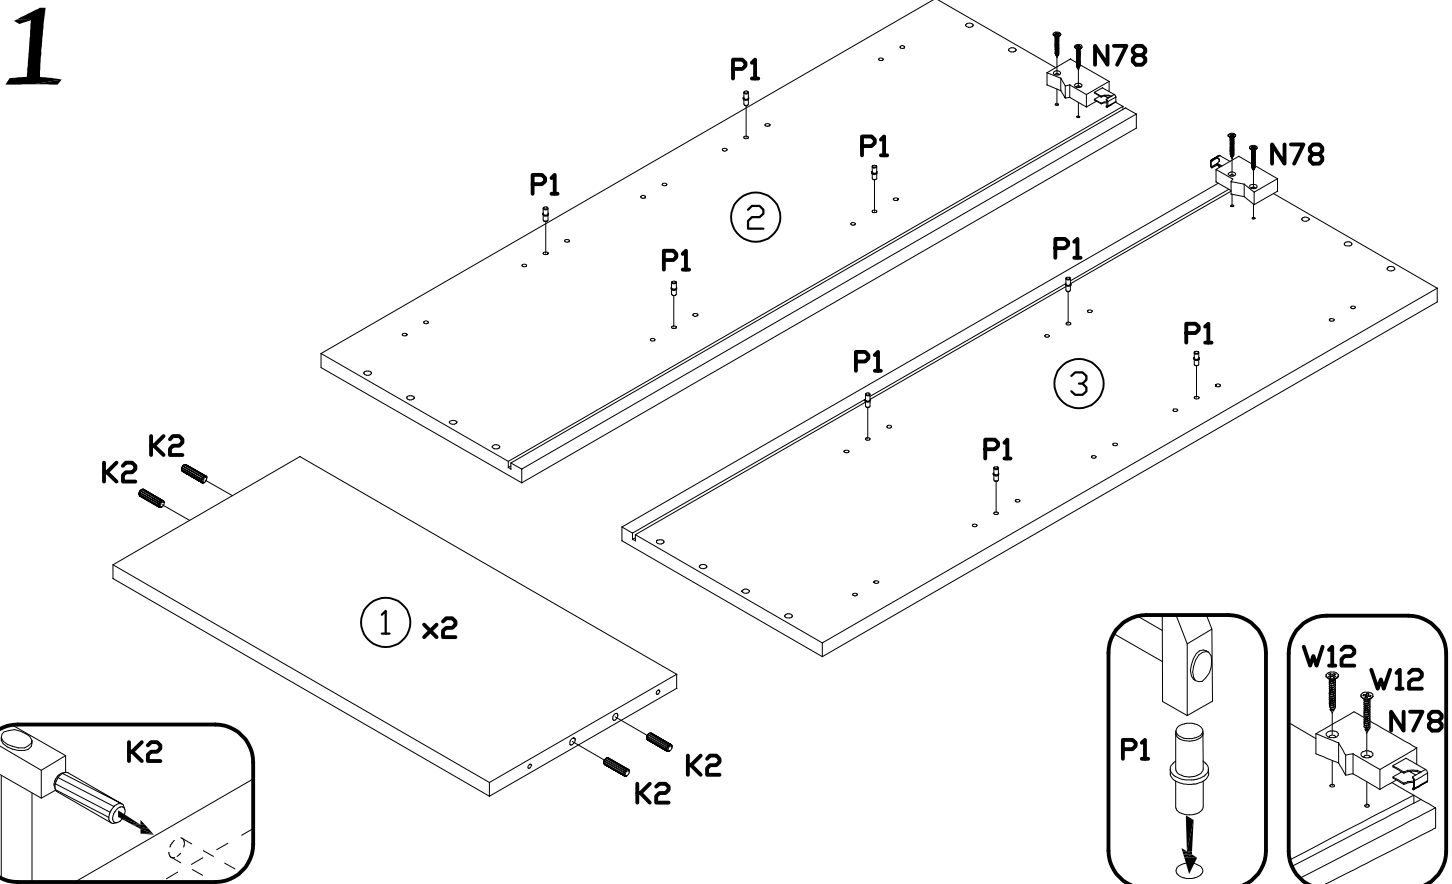

REP	DIM	QTY	PACK
1	564 x 280 x 18	2	1/1
2	920 x 300 x 18	1	1/1
3	920 x 300 x 18	1	1/1
4	564 x 270 x 18	2	1/1
5	916 x 288 x 3	1	1/1
6	916 x 288 x 3	1	1/1
7	880 x 20 x 7	1	1/1

Do montaży potrzebne są:
You need for fitting-up:
Zur Montage werden Sie brauchen:
K montáži jsou potřebné:
Na montáž potrebujete:
A szereléshez szükséges: