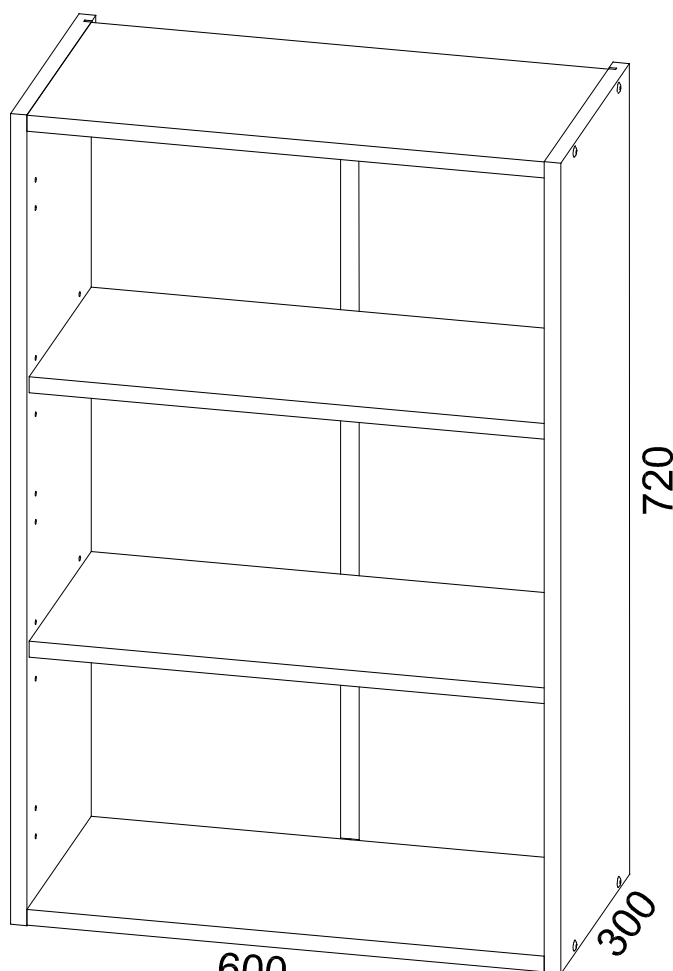

Kuchnia RESTOL
KU-W60-920

restol®

600 x 920 x 300 /mm/

600

720

300

WSKAZÓWKA na temat pielęgnacji mebla.

Czyścić elementy wilgotną szmatką lub papierowym ręcznikiem.

INSTRUKCJA MONTAŻU
 FITTING-UP INSTRUCTION / AUFBAUANLEITUNG
 MONTÁŽNÍ NÁVOD / MONTÁŽNY NÁVOD / SZERELÉSI UTASÍTÁS

restol®

**Kuchnia RESTOL
 KU-W60-920**

REP	DIM	QTY	PACK
1	564 x 280 x 18	2	1/1
2	920 x 300 x 18	1	1/1
3	920 x 300 x 18	1	1/1
4	564 x 270 x 18	2	1/1
5	916 x 288 x 3	1	1/1
6	916 x 288 x 3	1	1/1
7	880 x 20 x 7	1	1/1