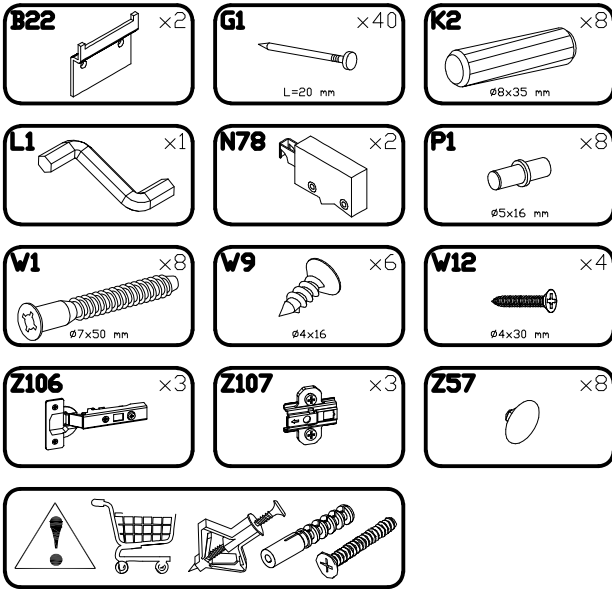

INSTRUKCJA MONTAŻU
 FITTING-UP INSTRUCTION / AUFBAUANLEITUNG
 MONTÁŽNÍ NÁVOD / MONTÁŽNY NÁVOD / SZERELÉSI UTASÍTÁS

restol®

**Kuchnia RESTOL
 KU-W60-920**

REP	DIM	QTY	PACK
1	564 x 280 x 18	2	1/1
2	920 x 300 x 18	1	1/1
3	920 x 300 x 18	1	1/1
4	564 x 270 x 18	2	1/1
5	916 x 288 x 3	1	1/1
6	916 x 288 x 3	1	1/1
7	880 x 20 x 7	1	1/1