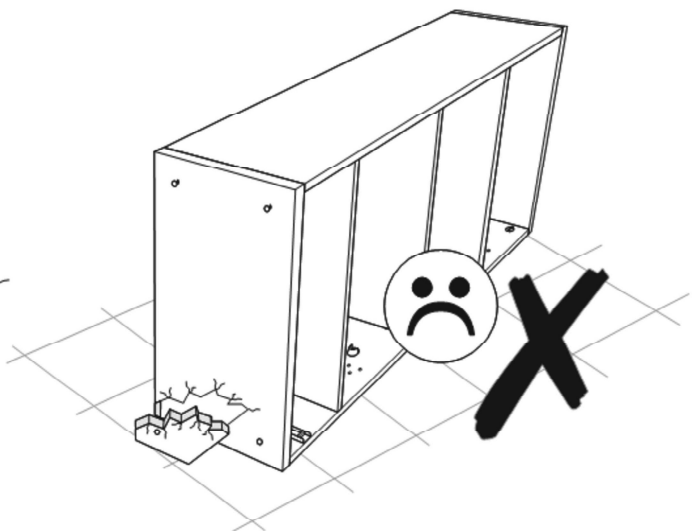

INSTRUKCJA MONTAŻU
 FITTING-UP INSTRUCTION / AUFBAUANLEITUNG
 MONTÁŽNÍ NÁVOD / MONTÁŽNY NÁVOD / SZERELÉSI UTASÍTÁS

restol®

**Kuchnia RESTOL
 KU-W60-920**

REP	DIM	QTY	PACK
1	564 x 280 x 18	2	1/1
2	920 x 300 x 18	1	1/1
3	920 x 300 x 18	1	1/1
4	564 x 270 x 18	2	1/1
5	916 x 288 x 3	1	1/1
6	916 x 288 x 3	1	1/1
7	880 x 20 x 7	1	1/1