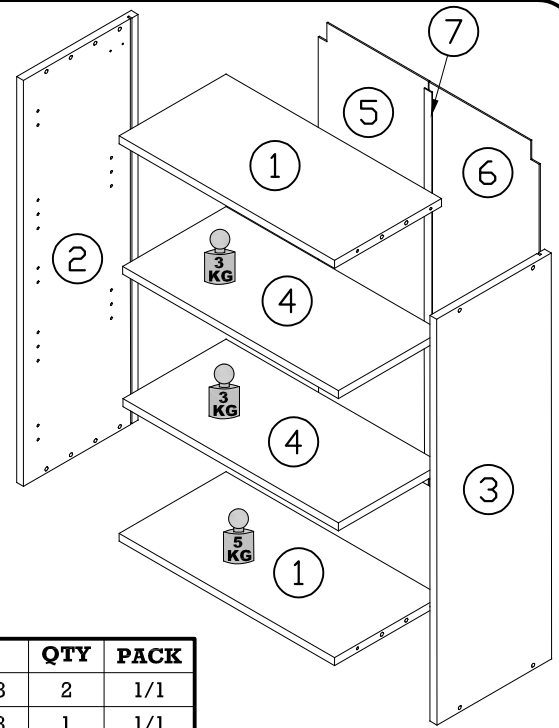

INSTRUKCJA MONTAŻU
 FITTING-UP INSTRUCTION / AUFBAUANLEITUNG
 MONTÁŽNÍ NÁVOD / MONTÁŽNY NÁVOD / SZERELÉSI UTASÍTÁS

restol®

**Kuchnia RESTOL
 KU-W60-920**

REP	DIM	QTY	PACK
1	564 x 280 x 18	2	1/1
2	920 x 300 x 18	1	1/1
3	920 x 300 x 18	1	1/1
4	564 x 270 x 18	2	1/1
5	916 x 288 x 3	1	1/1
6	916 x 288 x 3	1	1/1
7	880 x 20 x 7	1	1/1