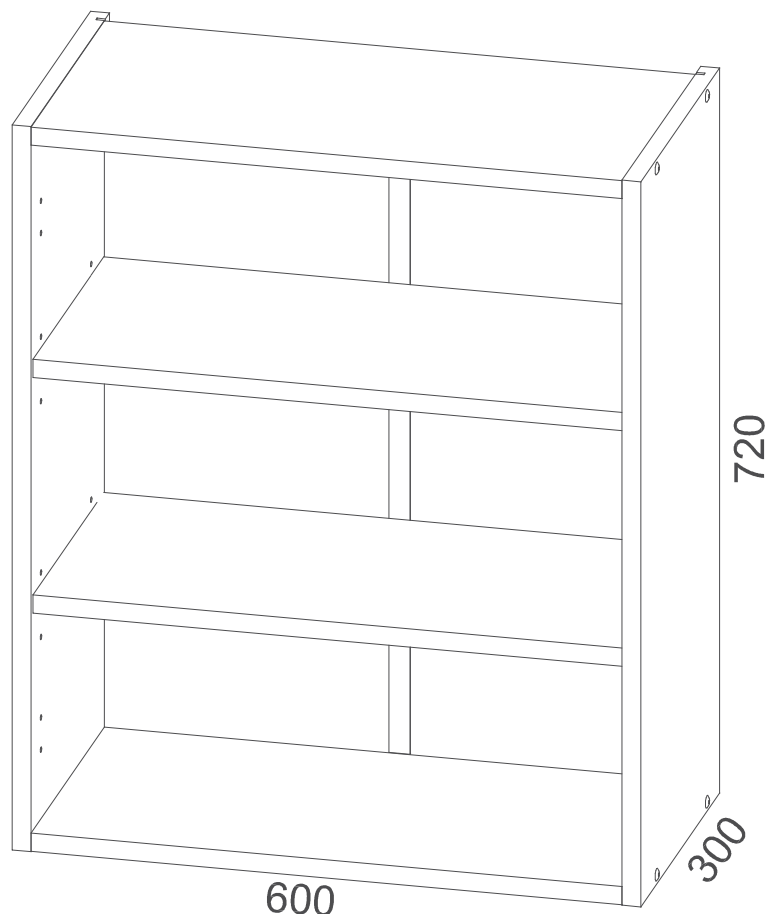

INSTRUKCJA MONTAŻU

FITTING-UP INSTRUCTION / AUFBAUANLEITUNG

MONTÁŽNÍ NÁVOD / MONTÁŽNY NÁVOD / SZERELÉSI UTASÍTÁS

Producent:
Restol sp. z o.o.
36-055 BRATKOWICE
www.restol.com.pl

Kuchnia **RESTOL**
KU-W60

restol®