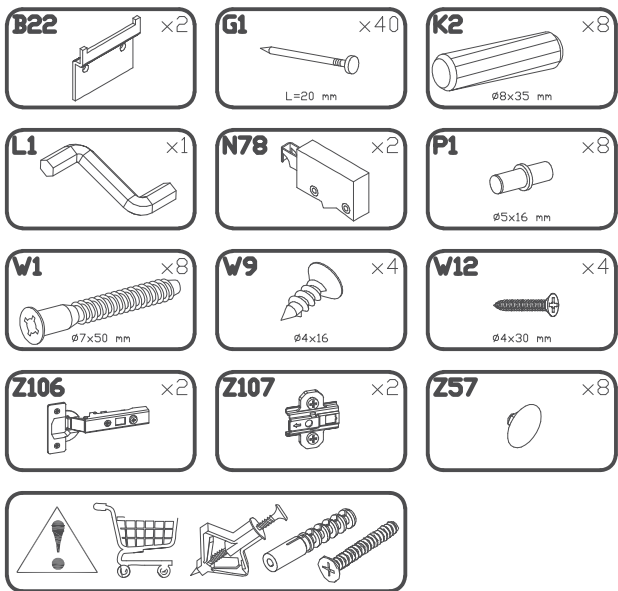

INSTRUKCJA MONTAŻU
FITTING-UP INSTRUCTION / AUFBAUANLEITUNG
MONTÁŽNÍ NÁVOD / MONTÁŽNY NÁVOD / SZERELÉSI UTASÍTÁS

restol®

Kuchnia RESTOL KU-W60