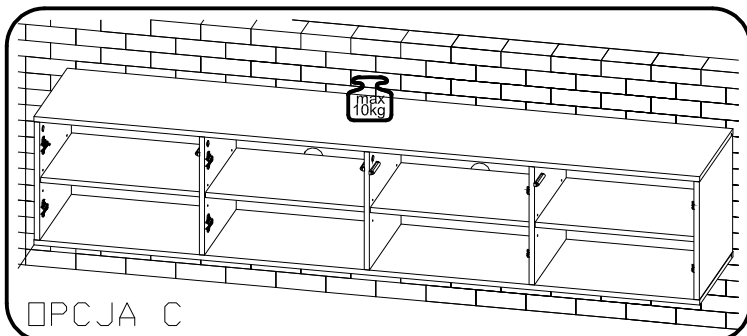

INSTRUKCJA MONTAŻU
FITTING-UP INSTRUCTION / AUFBAUANLEITUNG
MONTÁŽNÍ NÁVOD / MONTÁŽNY NÁVOD / SZERELÉSI UTASÍTÁS

Diverse

DITV-2W

DITV-2B

DITV-2C

Do montażu potrzebne są:
You need for fitting-up:
Zur Montage werden Sie brauchen:
K montáži jsou potřebné:
Na montáž potrebujete:
A szereléshez szükséges:

restol®

NR	WYMIARY	SZT	PACK
1	368 × 400 × 16	1	2 / 2
2	368 × 400 × 16	1	2 / 2
3	1996 × 400 × 16	1	1 / 2
4	1996 × 400 × 16	1	1 / 2
5	368 × 400 × 16	1	2 / 2
6	368 × 400 × 16	1	2 / 2
6	368 × 400 × 16	1	2 / 2
7	478 × 370 × 16	4	1 / 2
8	382 × 490 × 3	2	1 / 2
9	382 × 990 × 3	1	1 / 2

○ DITV-2F1C...	○ DITV-2F1C...	○ DITV-2F1C...	○ DITV-2F1C...
○ DITV-2F2C...	○ DITV-2F2C...	○ DITV-2F2C...	○ DITV-2F2C...
○ DITV-2F3C...	○ DITV-2F3C...	○ DITV-2F3C...	○ DITV-2F3C...
○ DITV-2F4C...	○ DITV-2F4C...	○ DITV-2F4C...	○ DITV-2F4C...
○ DITV-2F5C...	○ DITV-2F5C...	○ DITV-2F5C...	○ DITV-2F5C...