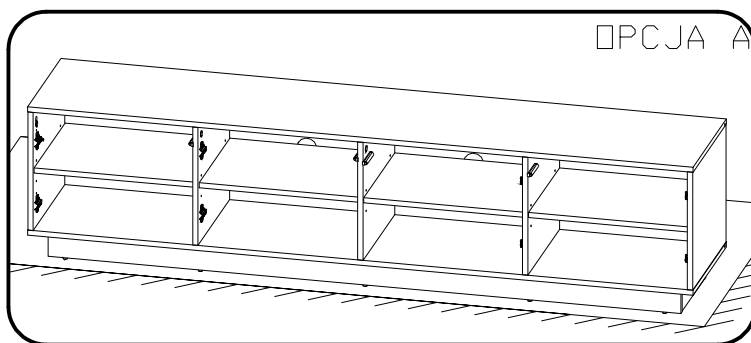

INSTRUKCJA MONTAŻU
FITTING-UP INSTRUCTION / AUFBAUANLEITUNG
MONTÁŽNÍ NÁVOD / MONTÁŽNY NÁVOD / SZERELÉSI UTASÍTÁS

Diverse

DITV-2W

DITV-2B

DITV-2C

Do montażu potrzebne są:
You need for fitting-up:
Zur Montage werden Sie brauchen:
K montáži jsou potřebné:
Na montáž potrebujete:
A szereléshez szükséges:

restol®

NR	WYMIARY	SZT	PACK
1	368 × 400 × 16	1	2 / 2
2	368 × 400 × 16	1	2 / 2
3	1996 × 400 × 16	1	1 / 2
4	1996 × 400 × 16	1	1 / 2
5	368 × 400 × 16	1	2 / 2
6	368 × 400 × 16	1	2 / 2
6	368 × 400 × 16	1	2 / 2
7	478 × 370 × 16	4	1 / 2
8	382 × 490 × 3	2	1 / 2
9	382 × 990 × 3	1	1 / 2

○ DITV-2F1C...	○ DITV-2F1C...	○ DITV-2F1C...	○ DITV-2F1C...
○ DITV-2F2C...	○ DITV-2F2C...	○ DITV-2F2C...	○ DITV-2F2C...
○ DITV-2F3C...	○ DITV-2F3C...	○ DITV-2F3C...	○ DITV-2F3C...
○ DITV-2F4C...	○ DITV-2F4C...	○ DITV-2F4C...	○ DITV-2F4C...
○ DITV-2F5C...	○ DITV-2F5C...	○ DITV-2F5C...	○ DITV-2F5C...