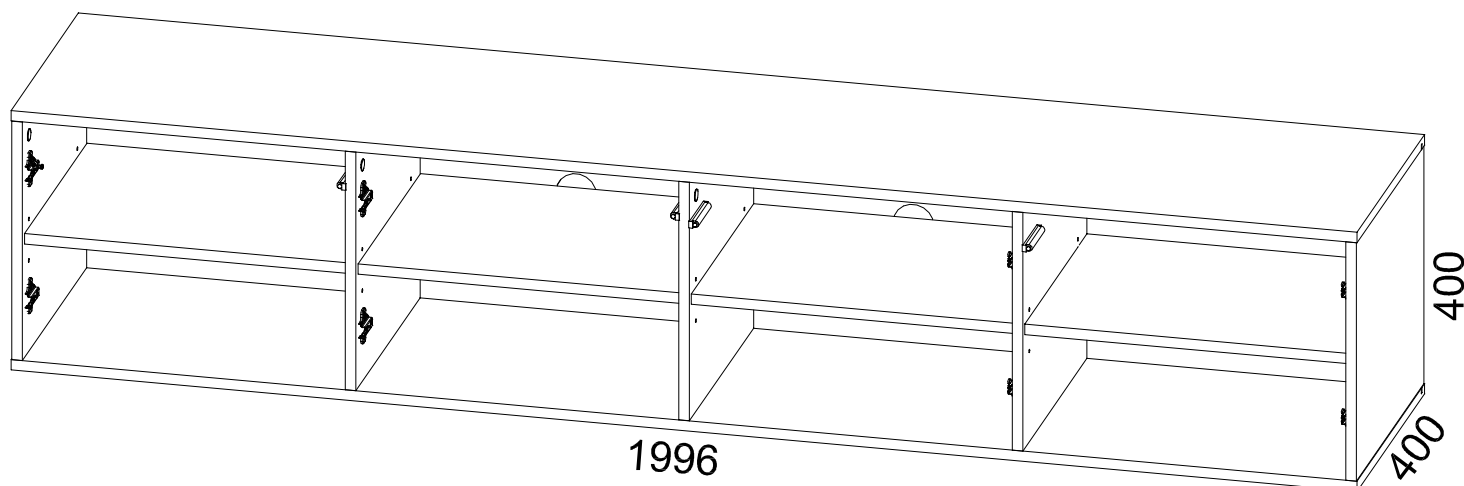

Diverse
DITV-2W
DITV-2B
DITV-2C

W - BIAŁY
B - CZARNY
C - DĄB CRAFT

1996 x 400 x 400 /mm/

WSKAZÓWKA na temat pielęgnacji mebla.

Czyścić elementy wilgotną szmatką lub papierowym ręcznikiem.

Nie używać chemicznych środków czyszczących.

restol®

NR	WYMIARY	SZT	PACK
1	368 × 400 × 16	1	2 / 2
2	368 × 400 × 16	1	2 / 2
3	1996 × 400 × 16	1	1 / 2
4	1996 × 400 × 16	1	1 / 2
5	368 × 400 × 16	1	2 / 2
6	368 × 400 × 16	1	2 / 2
6	368 × 400 × 16	1	2 / 2
7	478 × 370 × 16	4	1 / 2
8	382 × 490 × 3	2	1 / 2
9	382 × 990 × 3	1	1 / 2