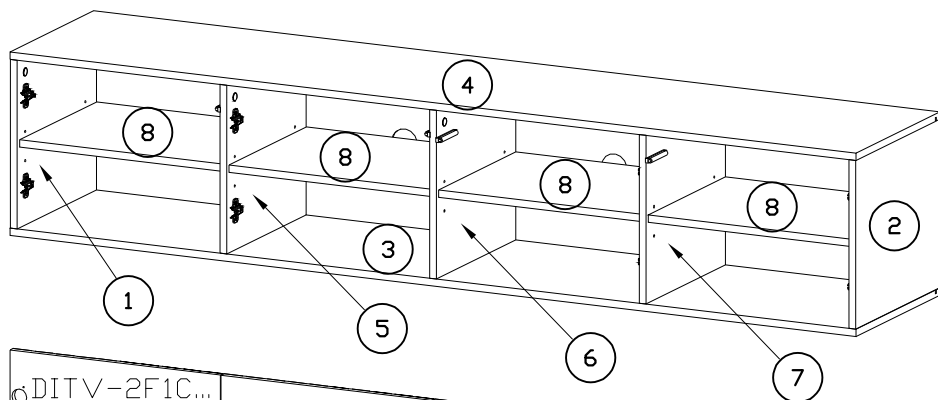

INSTRUKCJA MONTAŻU
 FITTING-UP INSTRUCTION / AUFBAUANLEITUNG
 MONTÁŽNÍ NÁVOD / MONTÁŽNY NÁVOD / SZERELÉSI UTASÍTÁS

Diverse

DITV-2W

DITV-2B

DITV-2C

Do montażu potrzebne są:
 You need for fitting-up:
 Zur Montage werden Sie brauchen:
 K montáži jsou potřebné:
 Na montáž potrebujete:
 A szereléshez szükséges:

restol®

NR	WYMIARY	SZT	PACK
1	368 × 400 × 16	1	2 / 2
2	368 × 400 × 16	1	2 / 2
3	1996 × 400 × 16	1	1 / 2
4	1996 × 400 × 16	1	1 / 2
5	368 × 400 × 16	1	2 / 2
6	368 × 400 × 16	1	2 / 2
6	368 × 400 × 16	1	2 / 2
7	478 × 370 × 16	4	1 / 2
8	382 × 490 × 3	2	1 / 2
9	382 × 990 × 3	1	1 / 2