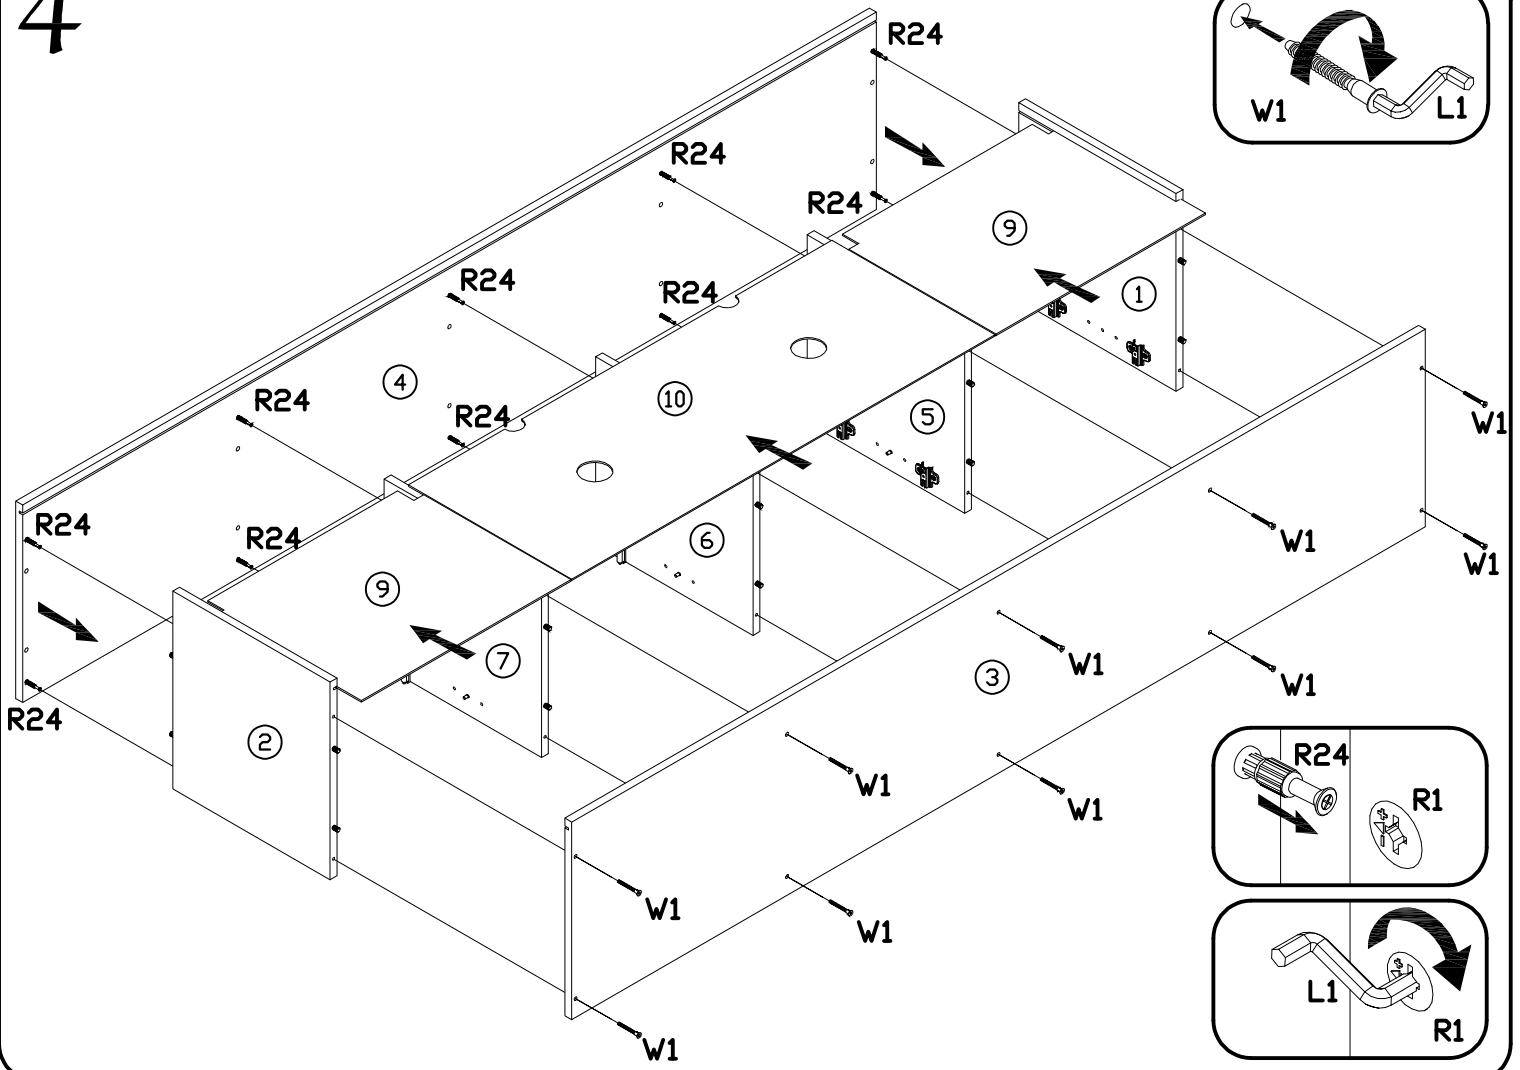

INSTRUKCJA MONTAŻU
 FITTING-UP INSTRUCTION / AUFBAUANLEITUNG
 MONTÁŽNÍ NÁVOD / MONTÁŽNY NÁVOD / SZERELÉSI UTASÍTÁS

Diverse

DITV-2W

DITV-2B

DITV-2C

Do montażu potrzebne są:
 You need for fitting-up:
 Zur Montage werden Sie brauchen:
 K montáži jsou potřebné:
 Na montáž potrebujete:
 A szereléshez szükséges:

1

2

3

4

5

6

Wybierz odpowiedni kołek do rodzaju ściany
 Choose the right dowel for your wall type
 Wählen Sie den richtigen Dübel für Ihren Wandtyp
 Vyberte si správnou hmoždinku pro váš typ stěny
 Vyberte si správnú hmoždinku pre váš typ steny
 Válassza ki a faltípusnak megfelelő tiplit