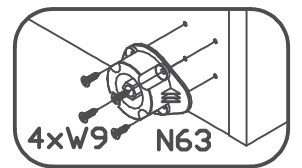

restol®

Kuchnia RESTOL KU-D40

Do montażu potrzebne są:
 You need for fitting-up:
 Zur Montage werden Sie brauchen:
 K montáži jsou potřebné:
 Na montáž potrebujete:
 A szereléshez szükséges:

1

2

3

4