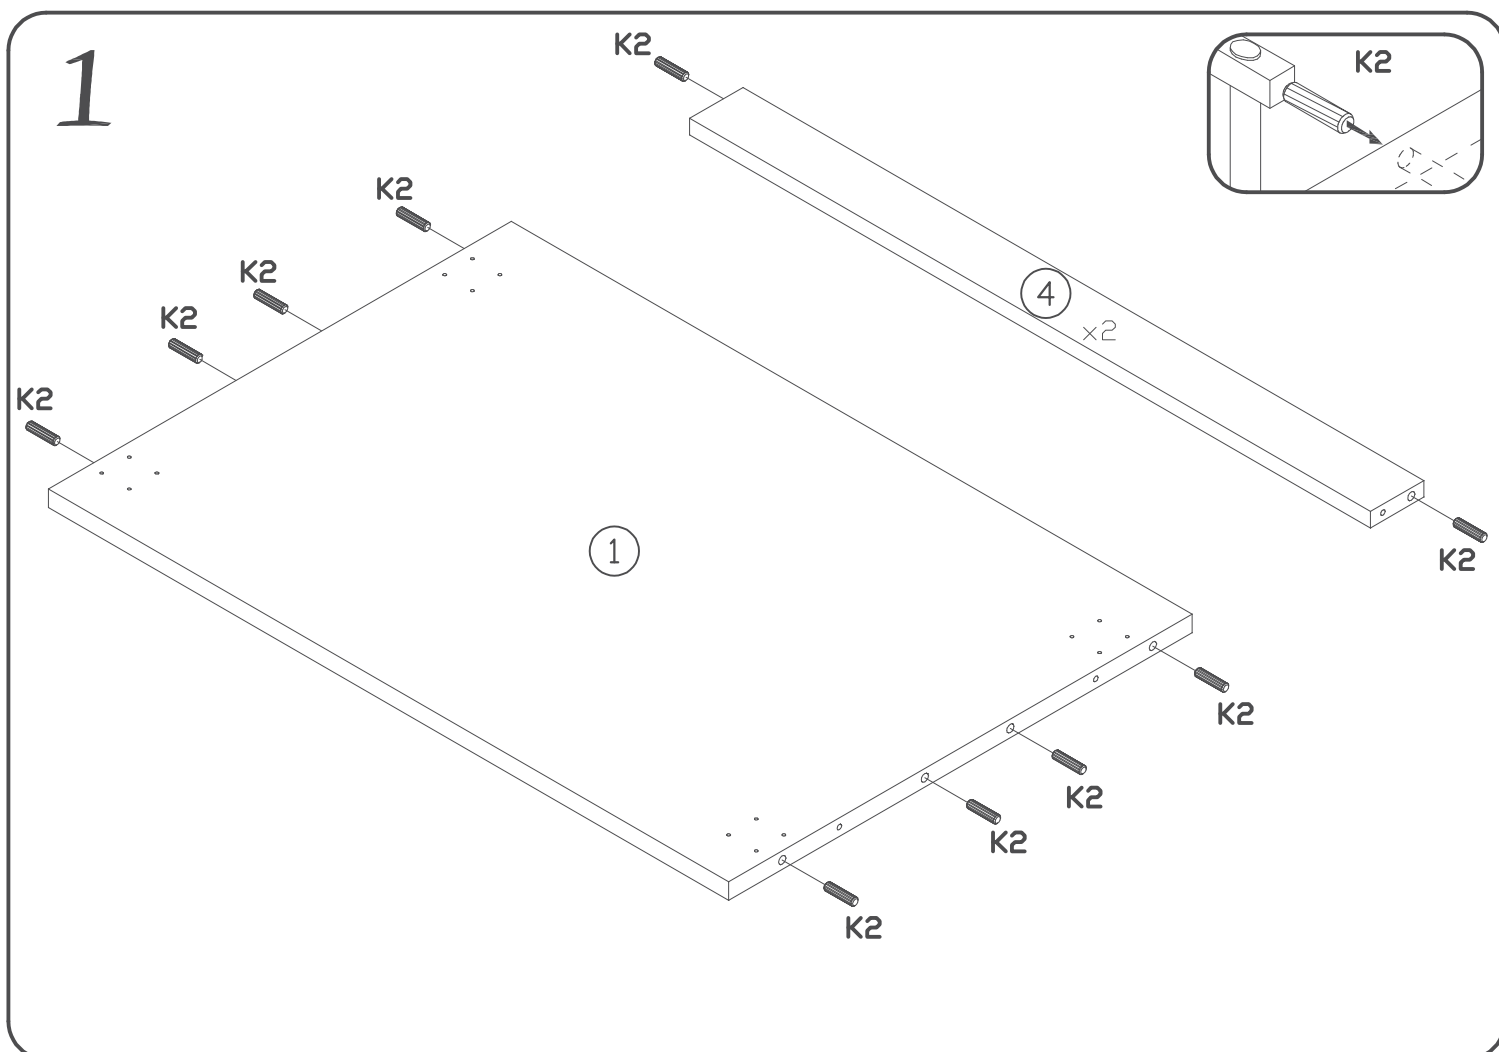

INSTRUKCJA MONTAŻU
 FITTING-UP INSTRUCTION / AUFBAUANLEITUNG
 MONTÁŽNÍ NÁVOD / MONTÁŽNY NÁVOD / SZERELÉSI UTASÍTÁS

restol®

Kuchnia RESTOL KU-DZ80

Do montażu potrzebne są:
 You need for fitting-up:
 Zur Montage werden Sie brauchen:
 K montáži jsou potřebné:
 Na montáž potrebujete:
 A szereléshez szükséges: