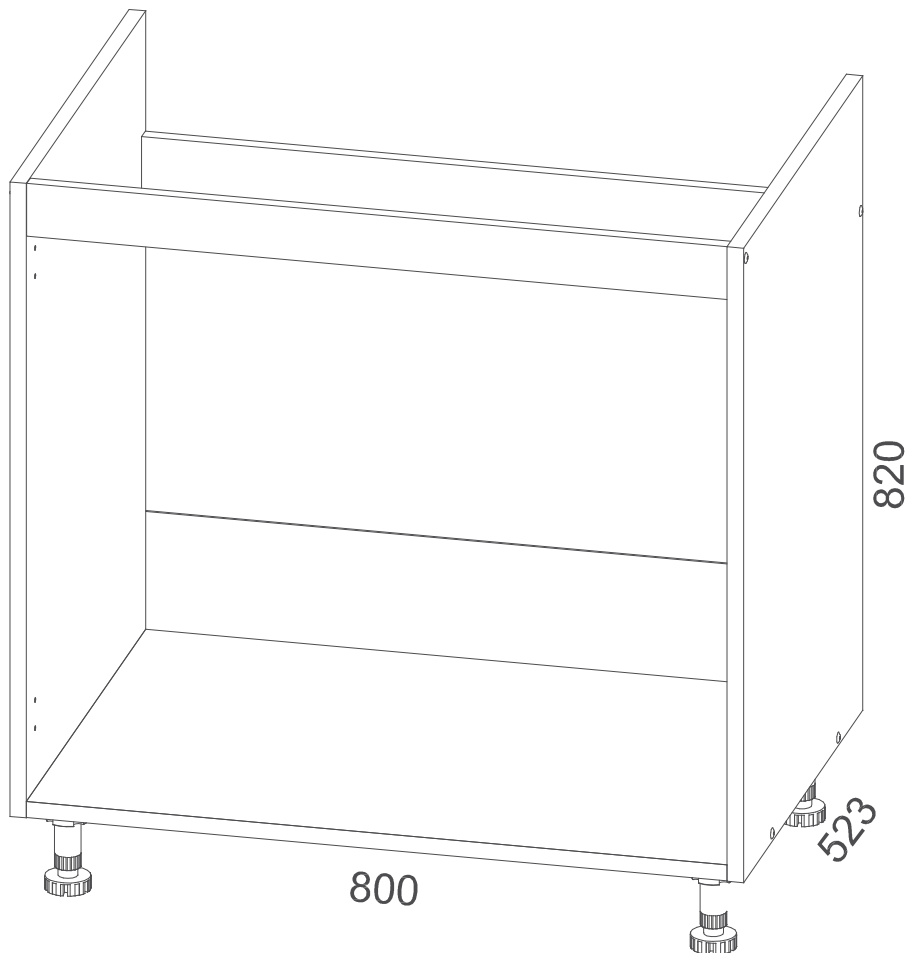

INSTRUKCJA MONTAŻU

FITTING-UP INSTRUCTION / AUFBAUANLEITUNG

MONTÁŽNÍ NÁVOD / MONTÁŽNY NÁVOD / SZERELÉSI UTASÍTÁS

Producent:
Restol sp. z o.o.
36-055 BRATKOWICE
www.restol.com.pl

Kuchnia **RESTOL**
KU-DZ80

restol®

800 x 820 x 523 /mm/

WSKAZÓWKA na temat pielęgnacji mebla.

Czyścić elementy wilgotną szmatką lub papierowym ręcznikiem.

Nie używać chemicznych środków czyszczących.

DIRECTION for the furniture cleaning.