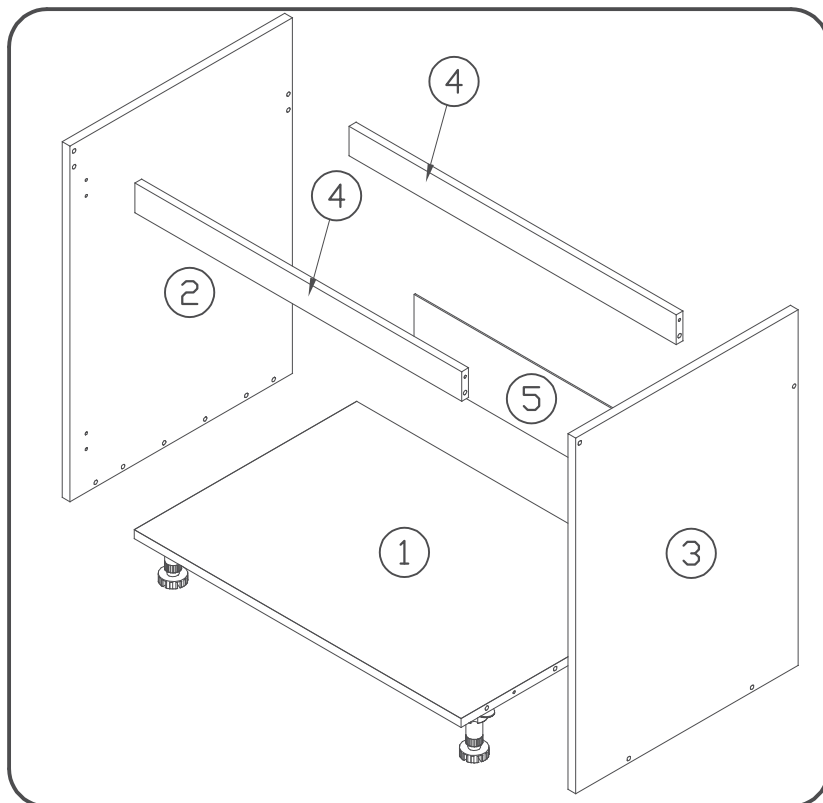

INSTRUKCJA MONTAŻU
 FITTING-UP INSTRUCTION / AUFBAUANLEITUNG
 MONTÁŽNÍ NÁVOD / MONTÁŽNY NÁVOD / SZERELÉSI UTASÍTÁS

restol®

Kuchnia RESTOL KU-DZ80

Do montażu potrzebne są:
 You need for fitting-up:
 Zur Montage werden Sie brauchen:
 K montáži jsou potřebné:
 Na montáž potrebujete:
 A szereléshez szükséges: