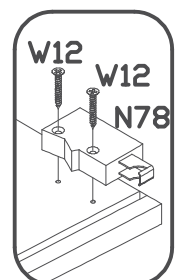

INSTRUKCJA MONTAŻU
FITTING-UP INSTRUCTION / AUFBAUANLEITUNG
MONTÁŽNÍ NÁVOD / MONTÁŽNY NÁVOD / SZERELÉSI UTASÍTÁS

restol®

Kuchnia RESTOL KU-W20

Do montażu potrzebne są:
You need for fitting-up:
Zur Montage werden Sie brauchen:
K montáži jsou potřebné:
Na montáž potrebujete:
A szereléshez szükséges:

1