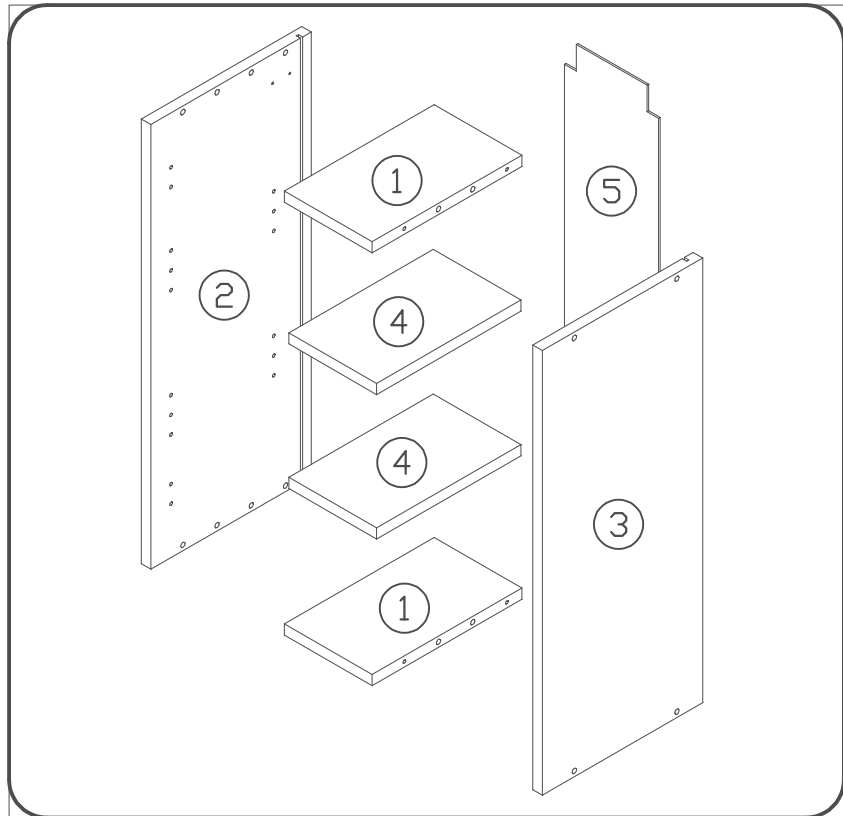

INSTRUKCJA MONTAŻU
 FITTING-UP INSTRUCTION / AUFBAUANLEITUNG
 MONTÁŽNÍ NÁVOD / MONTÁŽNY NÁVOD / SZERELÉSI UTASÍTÁS

restol®

Kuchnia RESTOL KU-W20

Do montażu potrzebne są:
 You need for fitting-up:
 Zur Montage werden Sie brauchen:
 K montáži jsou potřebné:
 Na montáž potrebujete:
 A szereléshez szükséges: