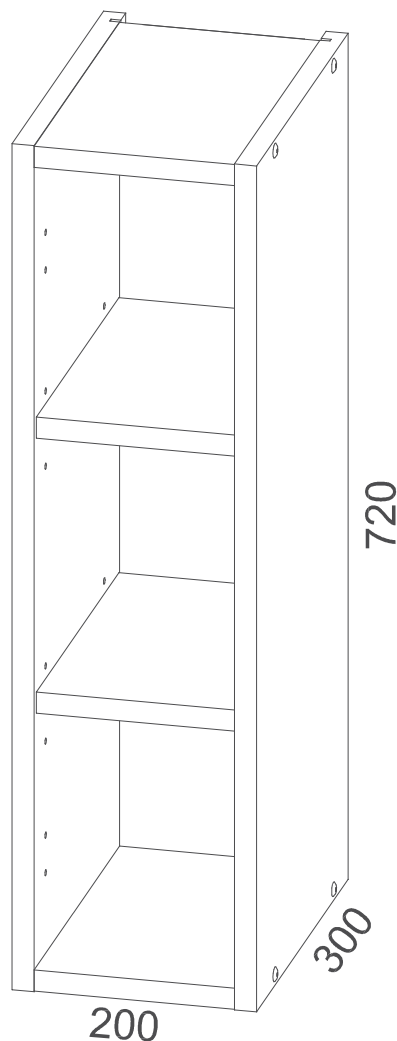

INSTRUKCJA MONTAŻU

FITTING-UP INSTRUCTION / AUFBAUANLEITUNG

MONTÁŽNÍ NÁVOD / MONTÁŽNY NÁVOD / SZERELÉSI UTASÍTÁS

Producent:
Restol sp. z o.o.
36-055 BRATKOWICE
www.restol.com.pl

Kuchnia **RESTOL**
KU-W20

restol®