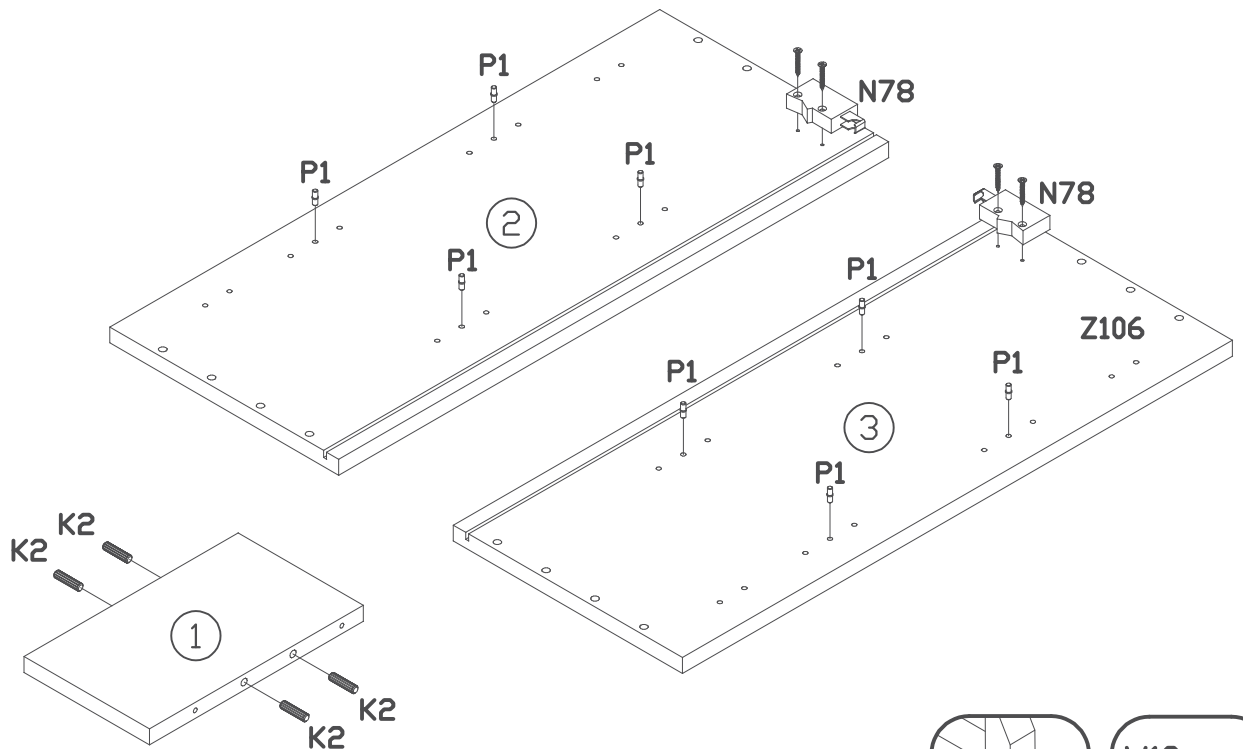

INSTRUKCJA MONTAŻU
FITTING-UP INSTRUCTION / AUFBAUANLEITUNG
MONTÁŽNÍ NÁVOD / MONTÁŽNY NÁVOD / SZERELÉSI UTASÍTÁS

restol®

Kuchnia RESTOL KU-W20

Do montażu potrzebne są:
You need for fitting-up:
Zur Montage werden Sie brauchen:
K montáži jsou potřebné:
Na montáž potrebujete:
A szereléshez szükséges:

1