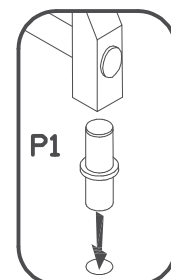

INSTRUKCJA MONTAŻU
FITTING-UP INSTRUCTION / AUFBAUANLEITUNG
MONTÁŽNÍ NÁVOD / MONTÁŽNY NÁVOD / SZERELÉSI UTASÍTÁS

restol®

Kuchnia RESTOL KU-W20

Do montażu potrzebne są:
You need for fitting-up:
Zur Montage werden Sie brauchen:
K montáži jsou potřebné:
Na montáž potrebujete:
A szereléshez szükséges:

1