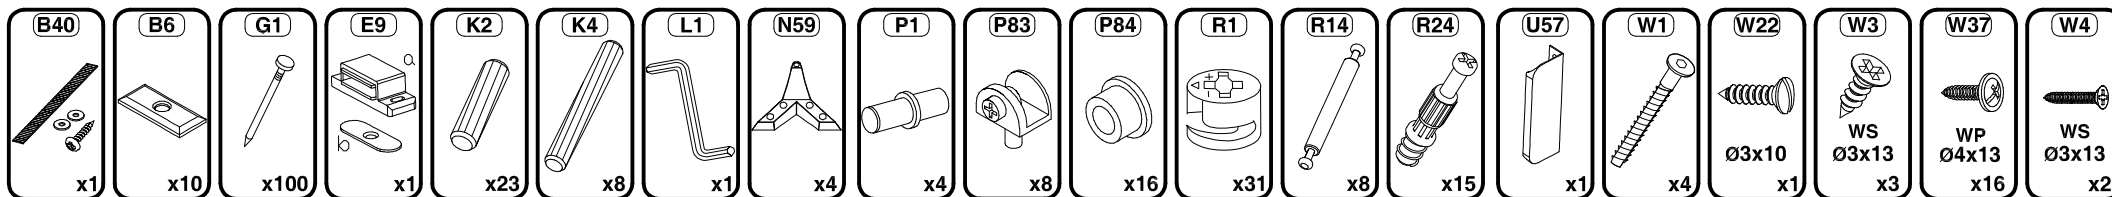

Do montázu potřebné są:
 You need for fitting-up:
 Zur Montage werden Sie brauchen:
 K montáži jsou potřebné:
 Na montáž potrebujete:
 A szereléshez szükséges:

REP	DIM	QTY	PACK
1	500 x 380 x 16	1	2/2
2	500 x 380 x 16	1	2/2
3	534 x 380 x 16	1	2/2
4	534 x 380 x 16	1	2/2
5	915 x 250 x 16	2	1/2
6	348 x 380 x 16	1	2/2
7	348 x 380 x 16	1	2/2
8	466 x 90 x 16	1	1/2
9	466 x 379 x 16	2	2/2
10	466 x 375 x 16	1	2/2
11	365 x 456 x 6	2	1/2
12	155 x 975 x 4	2	1/2
13	462 x 971 x 4	1	1/2
14	1017 x 494 x 3	1	1/2
15	495 x 494 x 3	1	1/2
16	309 x 494 x 3	1	1/2
17	70 x 501 x 16	1	1/2
18	493 x 550 x 16	1	1/2
19	493 x 275 x 16	1	1/2
AKCESORIA			2/2