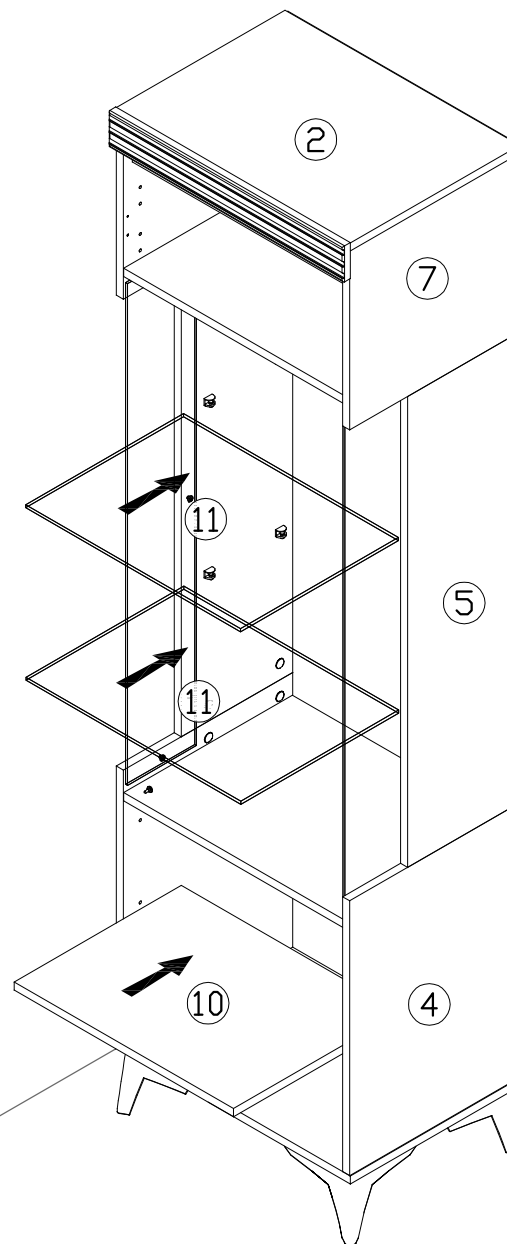

INSTRUKCJA MONTAŻU

FITTING-UP INSTRUCTION / AUFBAUANLEITUNG

MONTÁŽNÍ NÁVOD / MONTÁŽNY NÁVOD / SZERELÉSI UTASÍTÁS

MEGURO
MGW-1

szerokość / wysokość / głębokość: 500 / 1950 / 399

restol

Producent:

PPIH RESTOL Sp. z o.o.

Do montázu potřebné są:
 You need for fitting-up:
 Zur Montage werden Sie brauchen:
 K montáži jsou potřebné:
 Na montáž potrebujete:
 A szereléshez szükséges:

REP	DIM	QTY	PACK
1	500 x 380 x 16	1	2/2
2	500 x 380 x 16	1	2/2
3	534 x 380 x 16	1	2/2
4	534 x 380 x 16	1	2/2
5	915 x 250 x 16	2	1/2
6	348 x 380 x 16	1	2/2
7	348 x 380 x 16	1	2/2
8	466 x 90 x 16	1	1/2
9	466 x 379 x 16	2	2/2
10	466 x 375 x 16	1	2/2
11	365 x 456 x 6	2	1/2
12	155 x 975 x 4	2	1/2
13	462 x 971 x 4	1	1/2
14	1017 x 494 x 3	1	1/2
15	495 x 494 x 3	1	1/2
16	309 x 494 x 3	1	1/2
17	70 x 501 x 16	1	1/2
18	493 x 550 x 16	1	1/2
19	493 x 275 x 16	1	1/2
AKCESORIA			2/2

2

3

4

5

6

7

8

left