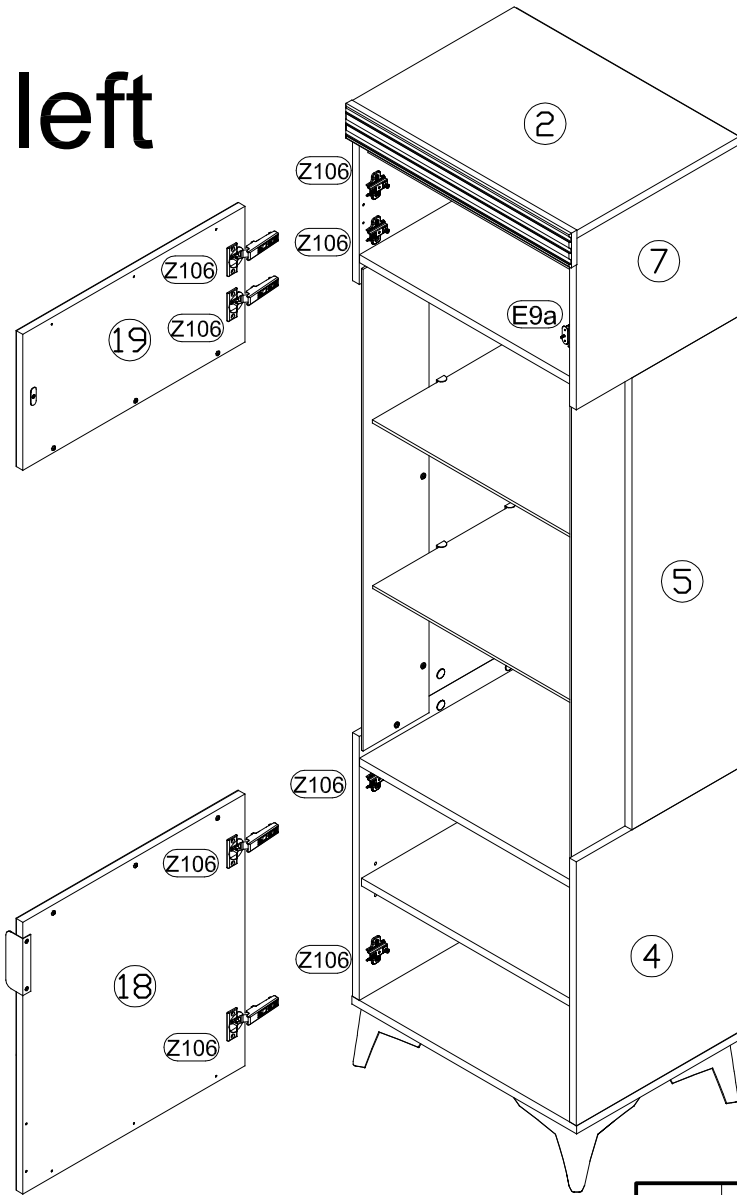

Do montázu potřebné są:
 You need for fitting-up:
 Zur Montage werden Sie brauchen:
 K montáži jsou potřebné:
 Na montáž potrebujete:
 A szereléshez szükséges:

REP	DIM	QTY	PACK
1	500 x 380 x 16	1	2/2
2	500 x 380 x 16	1	2/2
3	534 x 380 x 16	1	2/2
4	534 x 380 x 16	1	2/2
5	915 x 250 x 16	2	1/2
6	348 x 380 x 16	1	2/2
7	348 x 380 x 16	1	2/2
8	466 x 90 x 16	1	1/2
9	466 x 379 x 16	2	2/2
10	466 x 375 x 16	1	2/2
11	365 x 456 x 6	2	1/2
12	155 x 975 x 4	2	1/2
13	462 x 971 x 4	1	1/2
14	1017 x 494 x 3	1	1/2
15	495 x 494 x 3	1	1/2
16	309 x 494 x 3	1	1/2
17	70 x 501 x 16	1	1/2
18	493 x 550 x 16	1	1/2
19	493 x 275 x 16	1	1/2
AKCESORIA			2/2

2

3

4

5

6

7

8

left