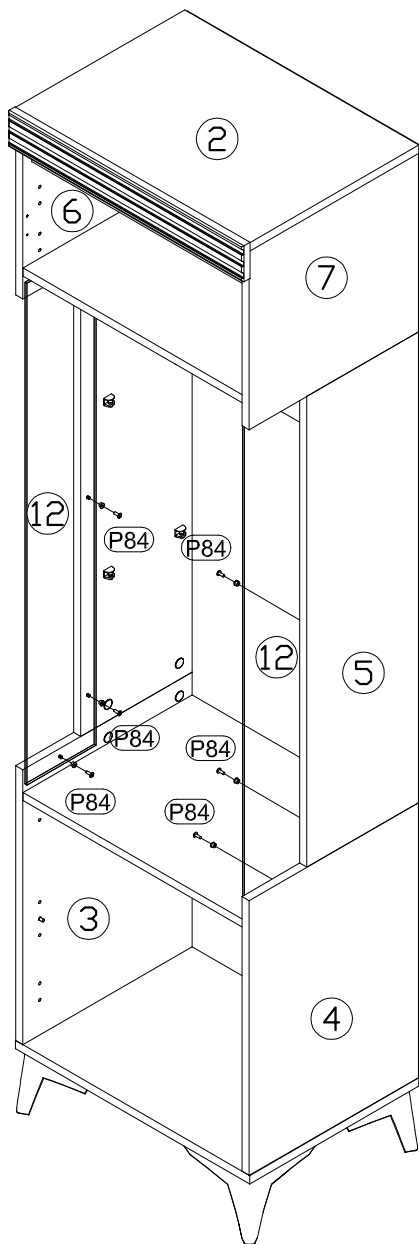

INSTRUKCJA MONTAŻU

FITTING-UP INSTRUCTION / AUFBAUANLEITUNG

MONTÁŽNÍ NÁVOD / MONTÁŽNY NÁVOD / SZERELÉSI UTASÍTÁS

MEGURO
MGW-1

szerokość / wysokość / głębokość: 500 / 1950 / 399

restol

Producent:

PPIH RESTOL Sp. z o.o.

Do montázu potřebné są:
 You need for fitting-up:
 Zur Montage werden Sie brauchen:
 K montáži jsou potřebné:
 Na montáž potrebujete:
 A szereléshez szükséges:

REP	DIM	QTY	PACK
1	500 x 380 x 16	1	2/2
2	500 x 380 x 16	1	2/2
3	534 x 380 x 16	1	2/2
4	534 x 380 x 16	1	2/2
5	915 x 250 x 16	2	1/2
6	348 x 380 x 16	1	2/2
7	348 x 380 x 16	1	2/2
8	466 x 90 x 16	1	1/2
9	466 x 379 x 16	2	2/2
10	466 x 375 x 16	1	2/2
11	365 x 456 x 6	2	1/2
12	155 x 975 x 4	2	1/2
13	462 x 971 x 4	1	1/2
14	1017 x 494 x 3	1	1/2
15	495 x 494 x 3	1	1/2
16	309 x 494 x 3	1	1/2
17	70 x 501 x 16	1	1/2
18	493 x 550 x 16	1	1/2
19	493 x 275 x 16	1	1/2
AKCESORIA			2/2

2

3

4

5

6

7

8

left