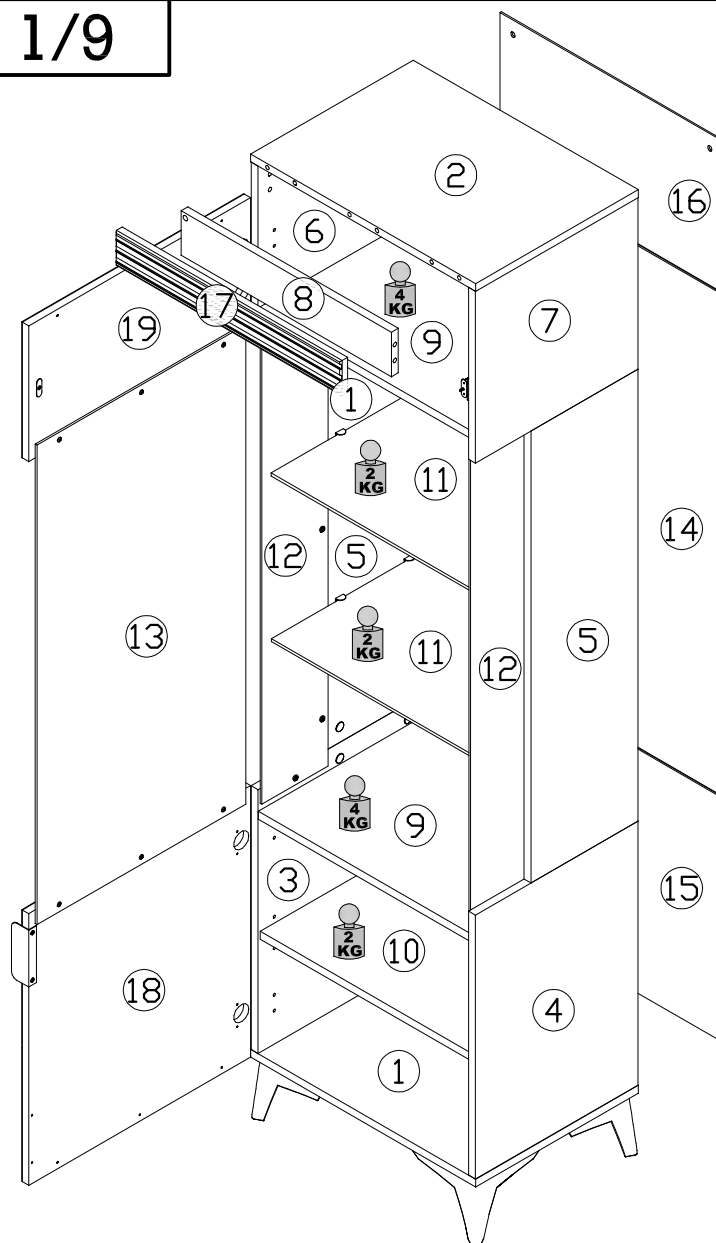

Do montázu potřebné są:
 You need for fitting-up:
 Zur Montage werden Sie brauchen:
 K montáži jsou potřebné:
 Na montáž potrebujete:
 A szereléshez szükséges:

REP	DIM	QTY	PACK
1	500 x 380 x 16	1	2/2
2	500 x 380 x 16	1	2/2
3	534 x 380 x 16	1	2/2
4	534 x 380 x 16	1	2/2
5	915 x 250 x 16	2	1/2
6	348 x 380 x 16	1	2/2
7	348 x 380 x 16	1	2/2
8	466 x 90 x 16	1	1/2
9	466 x 379 x 16	2	2/2
10	466 x 375 x 16	1	2/2
11	365 x 456 x 6	2	1/2
12	155 x 975 x 4	2	1/2
13	462 x 971 x 4	1	1/2
14	1017 x 494 x 3	1	1/2
15	495 x 494 x 3	1	1/2
16	309 x 494 x 3	1	1/2
17	70 x 501 x 16	1	1/2
18	493 x 550 x 16	1	1/2
19	493 x 275 x 16	1	1/2
AKCESORIA			2/2